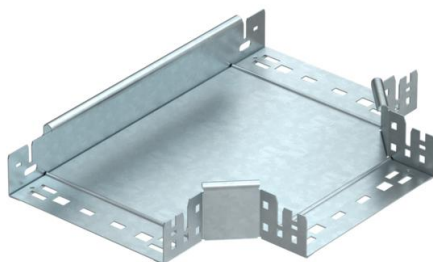

## Derivação T Magic 60 FT

Ref.: 6041344

Derivação simples em T, com sistema de conector rápido. Para todos os tipos de caminhos de cabos em chapa com a altura lateral de 60 mm.

**St** Aço

**FT** Galvanizado por imersão a quente após maquinação

### Dados originais

Ref.:	6041344
Tipo	RTM 620 FT
Designação 1	Derivação em T
Designação 2	com união de encaixe rápido
Fabricante	OBO
Dimensão	60x200
Material	Aço
Superfície	Galvanizado por imersão a quente após maquinação
Norma de superfície	DIN EN ISO 1461
Menor unidade de venda	1
Unidade de quantidade	Unidade
Peso	161,5 kg
Unidade de peso	kg/100 un.

### Dimensões

Largura	200 mm
Largura	8 in
Altura	60 mm
Espessura das chapas	1,25 mm
Medida B	200 mm

### Dados técnicos

Curva (ângulo)	90°
Versão conector	União integrada
Funktionsgaranti	sim
Representação de orifícios NATO	não
Alteração da direção	horizontal
Aço inoxidável, decapado	não
Versão para grandes cargas	não
Tipo de conector sistema de caminhos de cabos	aparafusado
Espessura da travessa	1,25 mm