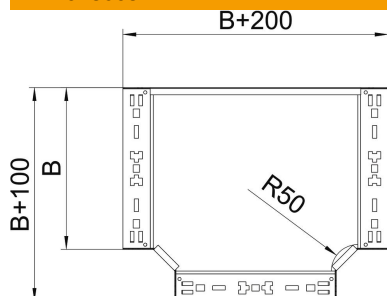

## Derivação T Magic 60 FT

Ref.: 6041344

Derivação simples em T, com sistema de conector rápido. Para todos os tipos de caminhos de cabos em chapa com a altura lateral de 60 mm.

**St** Aço

**FT** Galvanizado por imersão a quente após maquinação

### Dados originais

Ref.:	6041344
Tipo	RTM 620 FT
Designação 1	Derivação em T
Designação 2	com união de encaixe rápido
Fabricante	OBO
Dimensão	60x200
Material	Aço
Superfície	Galvanizado por imersão a quente após maquinação
Norma de superfície	DIN EN ISO 1461
Menor unidade de venda	1
Unidade de quantidade	Unidade
Peso	161,5 kg
Unidade de peso	kg/100 un.

### Dimensões

Largura	200 mm
Largura	8 in
Altura	60 mm
Espessura das chapas	1,25 mm
Medida B	200 mm

### Dados técnicos

Curva (ângulo)	90°
Versão conector	União integrada
Funktionsgaranti	sim
Representação de orifícios NATO	não
Alteração da direção	horizontal
Aço inoxidável, decapado	não
Versão para grandes cargas	não
Tipo de conector sistema de caminhos de cabos	aparafusado
Espessura da travessa	1,25 mm