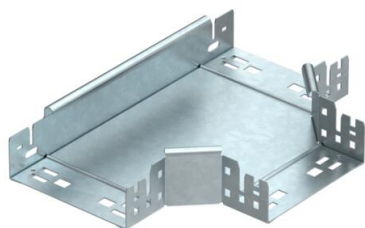

## Derivação T Magic 60 FT

Ref.: 6041342

Derivação simples em T, com sistema de conector rápido. Para todos os tipos de caminhos de cabos em chapa com a altura lateral de 60 mm.

**St** Aço

**FT** Galvanizado por imersão a quente após maquinação

### Dados originais

Ref.:	6041342
Tipo	RTM 615 FT
Designação 1	Derivação em T
Designação 2	com união de encaixe rápido
Fabricante	OBO
Dimensão	60x150
Material	Aço
Superfície	Galvanizado por imersão a quente após maquinação
Norma de superfície	DIN EN ISO 1461
Menor unidade de venda	1
Unidade de quantidade	Unidade
Peso	123 kg
Unidade de peso	kg/100 un.

### Dimensões

Largura	150 mm
Largura	6 in
Altura	60 mm
Espessura das chapas	1,25 mm
Medida B	150 mm

### Dados técnicos

Curva (ângulo)	90°
Versão conector	União integrada
Funktionsgaranti	sim
Representação de orifícios NATO	não
Alteração da direção	horizontal
Aço inoxidável, decapado	não
Versão para grandes cargas	não
Tipo de conector sistema de caminhos de cabos	aparafusado
Espessura da travessa	1,25 mm