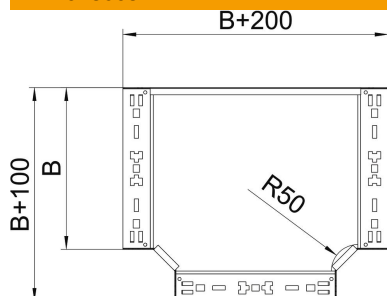

## Derivação T Magic 60 FT

Ref.: 6041342

Derivação simples em T, com sistema de conector rápido. Para todos os tipos de caminhos de cabos em chapa com a altura lateral de 60 mm.

**St** Aço

**FT** Galvanizado por imersão a quente após maquinação

### Dados originais

Ref.:	6041342
Tipo	RTM 615 FT
Designação 1	Derivação em T
Designação 2	com união de encaixe rápido
Fabricante	OBO
Dimensão	60x150
Material	Aço
Superfície	Galvanizado por imersão a quente após maquinação
Norma de superfície	DIN EN ISO 1461
Menor unidade de venda	1
Unidade de quantidade	Unidade
Peso	123 kg
Unidade de peso	kg/100 un.

### Dimensões

Largura	150 mm
Largura	6 in
Altura	60 mm
Espessura das chapas	1,25 mm
Medida B	150 mm

### Dados técnicos

Curva (ângulo)	90°
Versão conector	União integrada
Funktionsgaranti	sim
Representação de orifícios NATO	não
Alteração da direção	horizontal
Aço inoxidável, decapado	não
Versão para grandes cargas	não
Tipo de conector sistema de caminhos de cabos	aparafusado
Espessura da travessa	1,25 mm