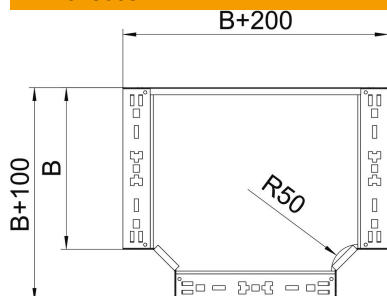

### Dados originais

Ref.:	6041322
Tipo	RTM 615 FS
Designação 1	Derivação em T
Designação 2	com união de encaixe rápido
Fabricante	OBO
Dimensão	60x150
Material	Aço
Superfície	galvanizado pelo método Sendzimir
Norma de superfície	DIN EN 10346
Menor unidade de venda	1
Unidade de quantidade	Unidade
Peso	114,7 kg
Unidade de peso	kg/100 un.

### Dimensões

Largura	150 mm
Largura	6 in
Altura	60 mm
Espessura das chapas	1,25 mm
Medida B	150 mm

### Dados técnicos

Curva (ângulo)	90°
Versão conector	União integrada
Funktionsgaranti	sim
Representação de orifícios NATO	não
Alteração da direção	horizontal
Aço inoxidável, decapado	não
Versão para grandes cargas	não
Tipo de conector sistema de caminhos de cabos	aparafusado
Espessura da travessa	1,25 mm