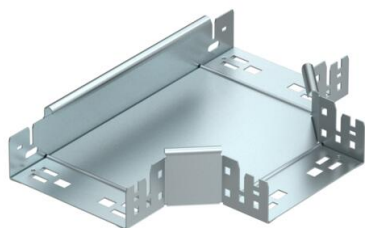

## Derivação T Magic 60 FS

Ref.: 6041322

Derivação simples em T, com sistema de conector rápido. Para todos os tipos de caminhos de cabos em chapa com a altura lateral de 60 mm.

**St** Aço

**FS** galvanizado pelo método Sendzimir

### Dados originais

Ref.:	6041322
Tipo	RTM 615 FS
Designação 1	Derivação em T
Designação 2	com união de encaixe rápido
Fabricante	OBO
Dimensão	60x150
Material	Aço
Superfície	galvanizado pelo método Sendzimir
Norma de superfície	DIN EN 10346
Menor unidade de venda	1
Unidade de quantidade	Unidade
Peso	114,7 kg
Unidade de peso	kg/100 un.

### Dimensões

Largura	150 mm
Largura	6 in
Altura	60 mm
Espessura das chapas	1,25 mm
Medida B	150 mm

### Dados técnicos

Curva (ângulo)	90°
Versão conector	União integrada
Funktionsgaranti	sim
Representação de orifícios NATO	não
Alteração da direção	horizontal
Aço inoxidável, decapado	não
Versão para grandes cargas	não
Tipo de conector sistema de caminhos de cabos	aparafusado
Espessura da travessa	1,25 mm