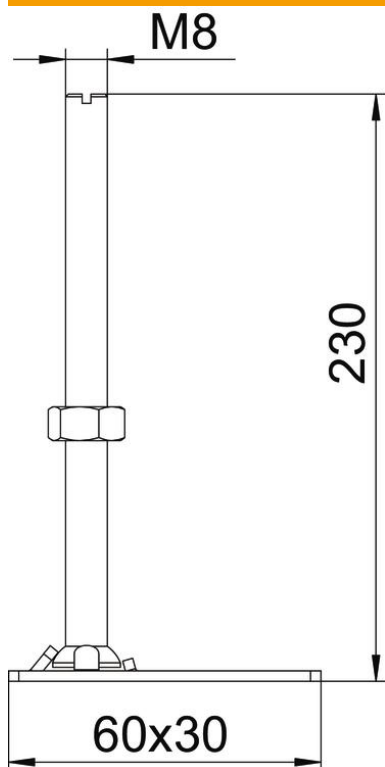

Ficha técnica

Nivelador de altura RKNEV2

Ref.: 7405818

Para um ajuste em altura ao nível do pavimento das tampas niveláveis e das calhas OKB. O conjunto é composto por 4 niveladores.

St Aço

G eletrozincado

Dados originais

Ref.:	7405818
Tipo	RK NEV2 230
Designação 1	Nivelador de altura
Designação 2	para tampa e OKB
Fabricante	OBO
Dimensão	M8x230mm
Material	Aço
Superfície	eletrogalvanizado
Norma de superfície	EN ISO 19598 / EN ISO 4042
Menor unidade de venda	1
Unidade de quantidade	Embalagem
Peso	40,634 kg
Unidade de peso	kg/100 Cj

Ficha técnica

Nivelador de altura RKNEV2

Ref.: 7405818

Dimensões

Medida h 230 mm

Dados técnicos

Tipo de acessórios	Outros
Amplitude de nivelamento máx.	310 mm
Amplitude de nivelamento mín.	260 mm
Adequado para calhas	sim
Adequado para cassetes	sim
Com isolamento acústico de impacto	não
Material do suporte	Metal