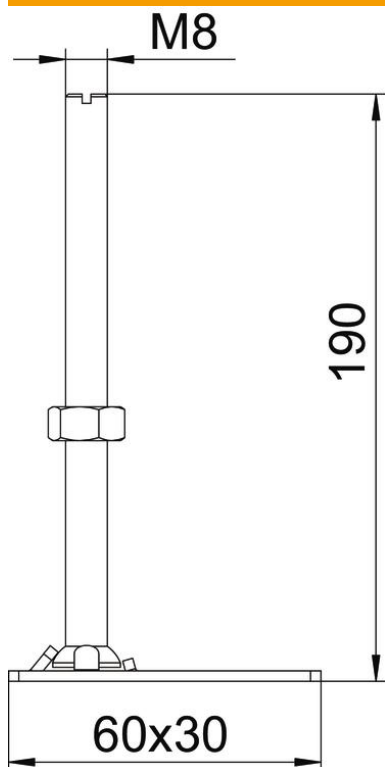

Ficha técnica

Nivelador de altura RKNEV2

Ref.: 7405817

Para um ajuste em altura ao nível do pavimento das tampas niveláveis e das calhas OKB. O conjunto é composto por 4 niveladores.

St	Aço
G	eletrozincado

Dados originais

Ref.:	7405817
Tipo	RK NEV2 190
Designação 1	Nivelador de altura
Designação 2	para tampa e OKB
Fabricante	OBO
Dimensão	M8x190mm
Material	Aço
Superfície	eletrogalvanizado
Norma de superfície	EN ISO 19598 / EN ISO 4042
Menor unidade de venda	1
Unidade de quantidade	Embalagem
Peso	35,567 kg
Unidade de peso	kg/100 Cj

Ficha técnica

Nivelador de altura RKNEV2

Ref.: 7405817

Dimensões

Medida h 190 mm

Dados técnicos

Tipo de acessórios	Outros
Amplitude de nivelamento máx.	270 mm
Amplitude de nivelamento mín.	220 mm
Adequado para calhas	sim
Adequado para cassetes	sim
Com isolamento acústico de impacto	não
Material do suporte	Metal