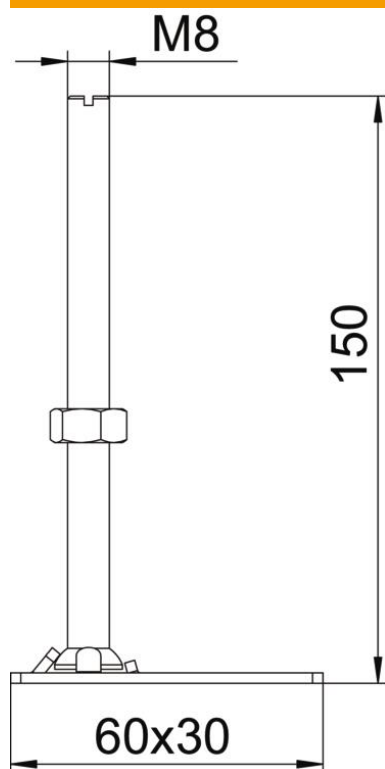

Ficha técnica

Nivelador de altura RKNEV2

Ref.: 7405816

Para um ajuste em altura ao nível do pavimento das tampas niveláveis e das calhas OKB. O conjunto é composto por 4 niveladores.

St Aço
G eletrogalvanizado

Dados originais

Ref.:	7405816
Tipo	RK NEV2 150
Designação 1	Nivelador de altura
Designação 2	para tampa e OKB
Fabricante	OBO
Dimensão	M8x150mm
Material	Aço
Superfície	eletrogalvanizado
Norma de superfície	EN ISO 19598 / EN ISO 4042
Menor unidade de venda	1
Unidade de quantidade	Embalagem
Peso	30,56 kg
Unidade de peso	kg/100 Cj

Ficha técnica

Nivelador de altura RKNEV2

Ref.:: 7405816

Dimensões

Medida h 150 mm

Dados técnicos

Tipo de acessórios	Outros
Amplitude de nivelamento máx.	230 mm
Amplitude de nivelamento mín.	180 mm
Adequado para calhas	sim
Adequado para cassetes	sim
Com isolamento acústico de impacto	não
Material do suporte	Metal