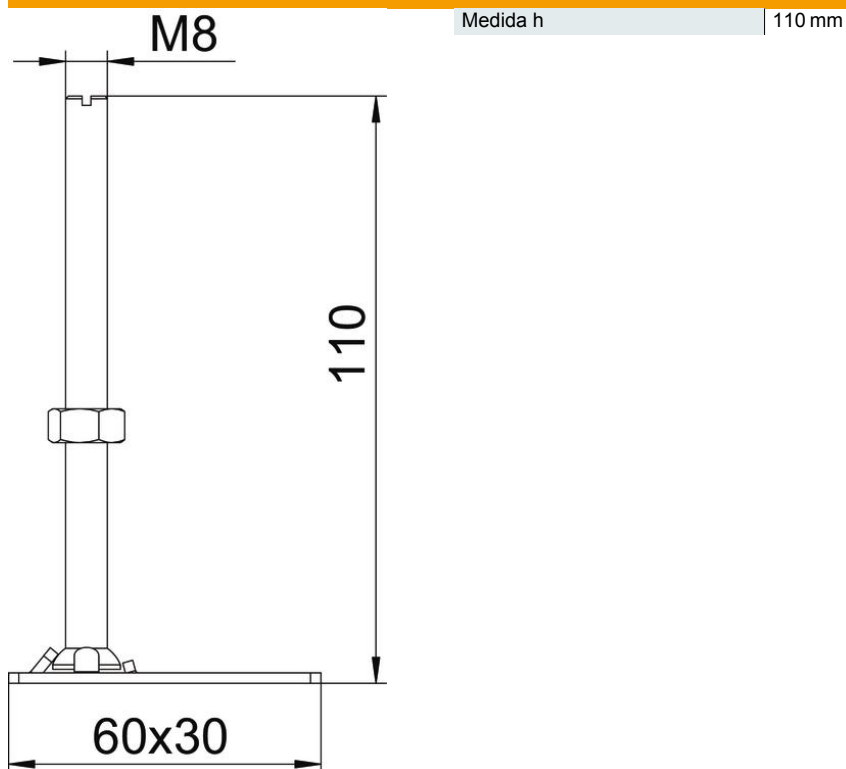

### Dados originais

|                        |                            |
|------------------------|----------------------------|
| Ref.:                  | 7405815                    |
| Tipo                   | RK NEV2 110                |
| Designação 1           | Nivelador de altura        |
| Designação 2           | para tampa e OKB           |
| Fabricante             | OBO                        |
| Dimensão               | M8x110mm                   |
| Material               | Aço                        |
| Superfície             | eletrogalvanizado          |
| Norma de superfície    | EN ISO 19598 / EN ISO 4042 |
| Menor unidade de venda | 1                          |
| Unidade de quantidade  | Embalagem                  |
| Peso                   | 25,415 kg                  |
| Unidade de peso        | kg/100 Cj                  |

### Dimensões