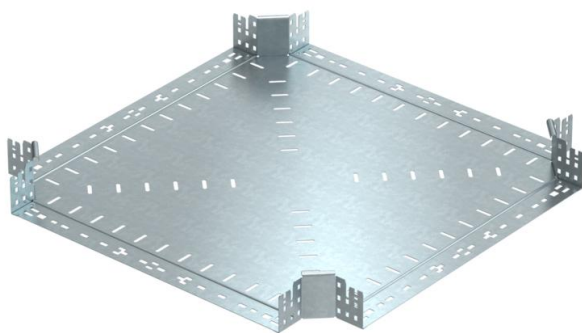

Ficha técnica

Cruzeta Magic 85 FT

Ref.:: 7027113

Intersecção com sistema de conexão rápida. Para todos os tipos de caminhos de cabos em chapa com aba de 85 mm.

St Aço

FT Galvanizado por imersão a quente após maquinação

Dados originais

Ref.:	7027113
Tipo	RKM 860 FT
Designação 1	Cruzeta
Designação 2	com união de encaixe rápido
Fabricante	OBO
Dimensão	85x600
Material	Aço
Superfície	Galvanizado por imersão a quente após maquinação
Norma de superfície	DIN EN ISO 1461
Menor unidade de venda	1
Unidade de quantidade	Unidade
Peso	673,9 kg
Unidade de peso	kg/100 un.

Ficha técnica

Cruzeta Magic 85 FT

Ref.: 7027113

Dimensões

Largura	600 mm
Altura	85 mm
Espessura das chapas	1,25 mm
Medida B	600 mm

Dados técnicos

Curva (ângulo)	90°
Versão conector	União integrada
Funktionsgaranti	não
Espessura da base	1,25 mm
Representação de orifícios NATO	não
Alteração da direção	horizontal
Aço inoxidável, decapado	não
Versão para grandes cargas	não
Tipo de conector sistema de caminhos de cabos	Fixação por "click"
Espessura da travessa	1,25 mm