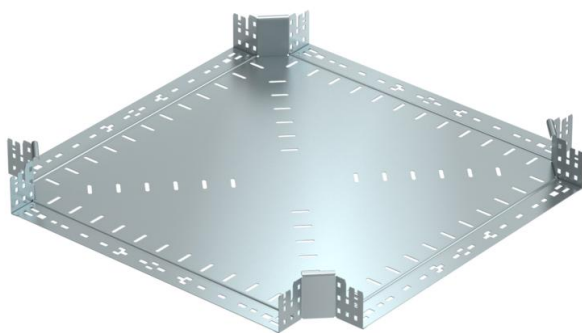

Ficha técnica

Cruzeta Magic 85 FS

Ref.: 7027093

Intersecção com sistema de conexão rápida. Para todos os tipos de caminhos de cabos em chapa com aba de 85 mm.

St Aço

FS galvanizado pelo método Sendzimir

Dados originais

Ref.:	7027093
Tipo	RKM 860 FS
Designação 1	Cruzeta
Designação 2	com união de encaixe rápido
Fabricante	OBO
Dimensão	85x600
Material	Aço
Superfície	galvanizado pelo método Sendzimir
Norma de superfície	DIN EN 10346
Menor unidade de venda	1
Unidade de quantidade	Unidade
Peso	628,4 kg
Unidade de peso	kg/100 un.

Ficha técnica

Cruzeta Magic 85 FS

Ref.:: 7027093

Dimensões

Largura	600 mm
Altura	85 mm
Espessura das chapas	1,25 mm
Medida B	600 mm

Dados técnicos

Curva (ângulo)	90°
Versão conector	União integrada
Funktionsgaranti	não
Espessura da base	1,25 mm
Representação de orifícios NATO	não
Alteração da direção	horizontal
Aço inoxidável, decapado	não
Versão para grandes cargas	não
Tipo de conector sistema de caminhos de cabos	Fixação por "click"
Espessura da travessa	1,25 mm