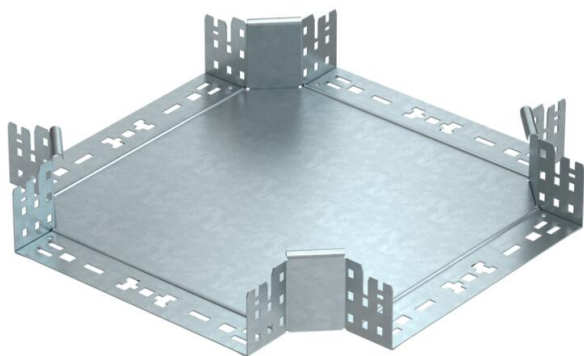

Ficha técnica

Cruzeta Magic 85 FT

Ref.:: 7027107

Intersecção com sistema de conexão rápida. Para todos os tipos de caminhos de cabos em chapa com aba de 85 mm.

St Aço

FT Galvanizado por imersão a quente após maquinação

Dados originais

Ref.:	7027107
Tipo	RKM 830 FT
Designação 1	Cruzeta
Designação 2	com união de encaixe rápido
Fabricante	OBO
Dimensão	85x300
Material	Aço
Superfície	Galvanizado por imersão a quente após maquinação
Norma de superfície	DIN EN ISO 1461
Menor unidade de venda	1
Unidade de quantidade	Unidade
Peso	280,5 kg
Unidade de peso	kg/100 un.

Ficha técnica

Cruzeta Magic 85 FT

Ref.:: 7027107

Dimensões

Largura	300 mm
Altura	85 mm
Espessura das chapas	1,25 mm
Medida B	300 mm

Dados técnicos

Curva (ângulo)	90°
Versão conector	União integrada
Funktionsgaranti	não
Espessura da base	1,25 mm
Representação de orifícios NATO	não
Alteração da direção	horizontal
Aço inoxidável, decapado	não
Versão para grandes cargas	não
Tipo de conector sistema de caminhos de cabos	Fixação por "click"
Espessura da travessa	1,25 mm