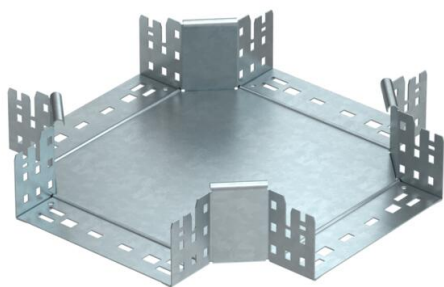

Ficha técnica

Cruzeta Magic 85 FT

Ref.: 7027105

Intersecção com sistema de conexão rápida. Para todos os tipos de caminhos de cabos em chapa com aba de 85 mm.

St Aço

FT Galvanizado por imersão a quente após maquinação

Dados originais

Ref.:	7027105
Tipo	RKM 820 FT
Designação 1	Cruzeta
Designação 2	com união de encaixe rápido
Fabricante	OBO
Dimensão	85x200
Material	Aço
Superfície	Galvanizado por imersão a quente após maquinação
Norma de superfície	DIN EN ISO 1461
Menor unidade de venda	1
Unidade de quantidade	Unidade
Peso	189,1 kg
Unidade de peso	kg/100 un.

Ficha técnica

Cruzeta Magic 85 FT

Ref.: 7027105

Dimensões

Largura	200 mm
Altura	85 mm
Espessura das chapas	1,25 mm
Medida B	200 mm

Dados técnicos

Curva (ângulo)	90°
Versão conector	União integrada
Funktionsgaranti	não
Espessura da base	1,25 mm
Representação de orifícios NATO	não
Alteração da direção	horizontal
Aço inoxidável, decapado	não
Versão para grandes cargas	não
Tipo de conector sistema de caminhos de cabos	Fixação por "click"
Espessura da travessa	1,25 mm