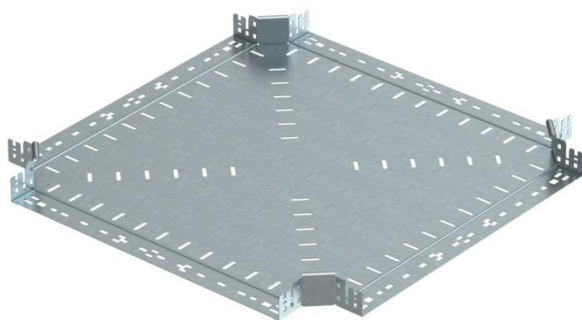

Ficha técnica

Cruzeta Magic 60 FT

Ref.: 7027033

Intersecção com sistema de conexão rápida. Para todos os tipos de caminhos de cabos em chapa com a altura lateral de 60 mm.

St Aço

FT Galvanizado por imersão a quente após maquinação

Dados originais

Ref.:	7027033
Tipo	RKM 660 FT
Designação 1	Cruzeta
Designação 2	com união de encaixe rápido
Fabricante	OBO
Dimensão	60x600
Material	Aço
Superfície	Galvanizado por imersão a quente após maquinação
Norma de superfície	DIN EN ISO 1461
Menor unidade de venda	1
Unidade de quantidade	Unidade
Peso	658,8 kg
Unidade de peso	kg/100 un.

Ficha técnica

Cruzeta Magic 60 FT

Ref.:: 7027033

Dimensões

Largura	600 mm
Altura	60 mm
Altura	2 in
Espessura das chapas	1,25 mm
Medida B	600 mm

Dados técnicos

Curva (ângulo)	90°
Versão conector	União integrada
Funktionsgaranti	não
Espessura da base	1,25 mm
Alteração da direção	horizontal
Aço inoxidável, decapado	não
Versão para grandes cargas	não
Tipo de conector sistema de caminhos de cabos	Fixação por "click"
Espessura da travessa	1,25 mm