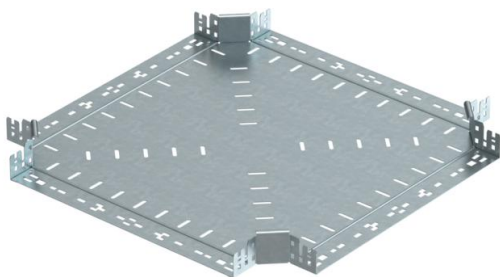

Ficha técnica

Cruzeta Magic 60 FT

Ref.: 7027031

Intersecção com sistema de conexão rápida. Para todos os tipos de caminhos de cabos em chapa com a altura lateral de 60 mm.

St Aço

FT Galvanizado por imersão a quente após maquinação

Dados originais

Ref.:	7027031
Tipo	RKM 650 FT
Designação 1	Cruzeta
Designação 2	com união de encaixe rápido
Fabricante	OBO
Dimensão	60x500
Material	Aço
Superfície	Galvanizado por imersão a quente após maquinação
Norma de superfície	DIN EN ISO 1461
Menor unidade de venda	1
Unidade de quantidade	Unidade
Peso	502,2 kg
Unidade de peso	kg/100 un.

Ficha técnica

Cruzeta Magic 60 FT

Ref.:: 7027031

Dimensões

Largura	500 mm
Altura	60 mm
Altura	2 in
Espessura das chapas	1,25 mm
Medida B	500 mm

Dados técnicos

Curva (ângulo)	90°
Versão conector	União integrada
Funktionsgaranti	não
Espessura da base	1,25 mm
Alteração da direção	horizontal
Aço inoxidável, decapado	não
Versão para grandes cargas	não
Tipo de conector sistema de caminhos de cabos	Fixação por "click"
Espessura da travessa	1,25 mm