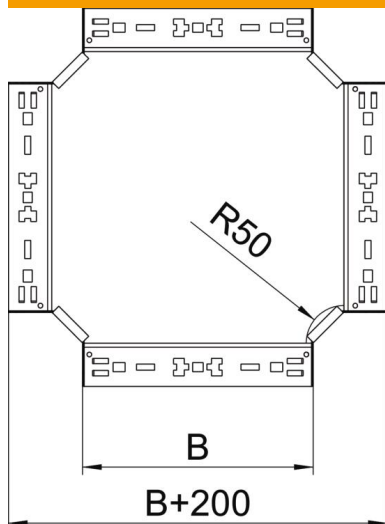

Ficha técnica

Cruzeta Magic 60 FT

Ref.: 7027031

Intersecção com sistema de conexão rápida. Para todos os tipos de caminhos de cabos em chapa com a altura lateral de 60 mm.

St Aço

FT Galvanizado por imersão a quente após maquinação

Dados originais

Ref.:	7027031
Tipo	RKM 650 FT
Designação 1	Cruzeta
Designação 2	com união de encaixe rápido
Fabricante	OBO
Dimensão	60x500
Material	Aço
Superfície	Galvanizado por imersão a quente após maquinação
Norma de superfície	DIN EN ISO 1461
Menor unidade de venda	1
Unidade de quantidade	Unidade
Peso	502,2 kg
Unidade de peso	kg/100 un.

Ficha técnica

Cruzeta Magic 60 FT

Ref.:: 7027031

Dimensões

Largura	500 mm
Altura	60 mm
Altura	2 in
Espessura das chapas	1,25 mm
Medida B	500 mm

Dados técnicos

Curva (ângulo)	90°
Versão conector	União integrada
Funktionsgaranti	não
Espessura da base	1,25 mm
Alteração da direção	horizontal
Aço inoxidável, decapado	não
Versão para grandes cargas	não
Tipo de conector sistema de caminhos de cabos	Fixação por "click"
Espessura da travessa	1,25 mm