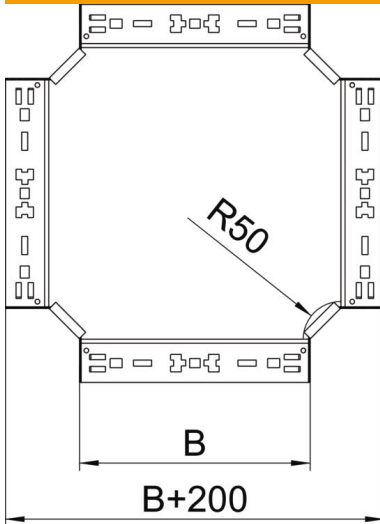

Ficha técnica

Cruzeta Magic 60 FS

Ref.:: 7027011

Intersecção com sistema de conexão rápida. Para todos os tipos de caminhos de cabos em chapa com a altura lateral de 60 mm.

St Aço

FS galvanizado pelo método Sendzimir

Dados originais

Ref.:	7027011
Tipo	RKM 650 FS
Designação 1	Cruzeta
Designação 2	com união de encaixe rápido
Fabricante	OBO
Dimensão	60x500
Material	Aço
Superfície	galvanizado pelo método Sendzimir
Norma de superfície	DIN EN 10346
Menor unidade de venda	1
Unidade de quantidade	Unidade
Peso	468,3 kg
Unidade de peso	kg/100 un.

Ficha técnica

Cruzeta Magic 60 FS

Ref.:: 7027011

Dimensões

Largura	500 mm
Largura	20 in
Altura	60 mm
Altura	2 in
Espessura das chapas	1,25 mm
Medida B	500 mm

Dados técnicos

Curva (ângulo)	90°
Versão conector	União integrada
Funktionsgaranti	não
Espessura da base	1,25 mm
Representação de orifícios NATO	não
Alteração da direção	horizontal
Aço inoxidável, decapado	não
Versão para grandes cargas	não
Tipo de conector sistema de caminhos de cabos	Fixação por "click"
Espessura da travessa	1,25 mm