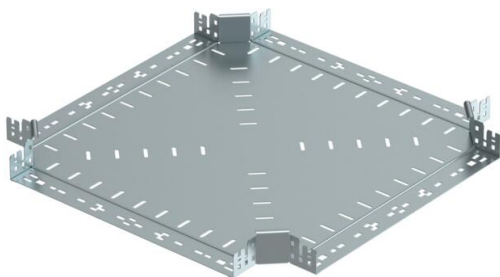

Ficha técnica

Cruzeta Magic 60 FS

Ref.:: 7027011

Intersecção com sistema de conexão rápida. Para todos os tipos de caminhos de cabos em chapa com a altura lateral de 60 mm.

St Aço

FS galvanizado pelo método Sendzimir

Dados originais

Ref.:	7027011
Tipo	RKM 650 FS
Designação 1	Cruzeta
Designação 2	com união de encaixe rápido
Fabricante	OBO
Dimensão	60x500
Material	Aço
Superfície	galvanizado pelo método Sendzimir
Norma de superfície	DIN EN 10346
Menor unidade de venda	1
Unidade de quantidade	Unidade
Peso	468,3 kg
Unidade de peso	kg/100 un.

Ficha técnica

Cruzeta Magic 60 FS

Ref.:: 7027011

Dimensões

Largura	500 mm
Largura	20 in
Altura	60 mm
Altura	2 in
Espessura das chapas	1,25 mm
Medida B	500 mm

Dados técnicos

Curva (ângulo)	90°
Versão conector	União integrada
Funktionsgaranti	não
Espessura da base	1,25 mm
Representação de orifícios NATO	não
Alteração da direção	horizontal
Aço inoxidável, decapado	não
Versão para grandes cargas	não
Tipo de conector sistema de caminhos de cabos	Fixação por "click"
Espessura da travessa	1,25 mm