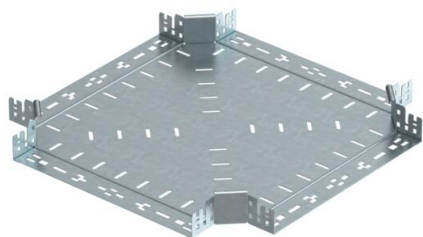

Ficha técnica

Cruzeta Magic 60 FT

Ref.: 7027029

Intersecção com sistema de conexão rápida. Para todos os tipos de caminhos de cabos em chapa com a altura lateral de 60 mm.

St Aço

FT Galvanizado por imersão a quente após maquinação

Dados originais

Ref.:	7027029
Tipo	RKM 640 FT
Designação 1	Cruzeta
Designação 2	com união de encaixe rápido
Fabricante	OBO
Dimensão	60x400
Material	Aço
Superfície	Galvanizado por imersão a quente após maquinação
Norma de superfície	DIN EN ISO 1461
Menor unidade de venda	1
Unidade de quantidade	Unidade
Peso	368,2 kg
Unidade de peso	kg/100 un.

Ficha técnica

Cruzeta Magic 60 FT

Ref.:: 7027029

Dimensões

Largura	400 mm
Largura	16 in
Altura	60 mm
Altura	2 in
Espessura das chapas	1,25 mm
Medida B	400 mm

Dados técnicos

Curva (ângulo)	90°
Versão conector	União integrada
Funktionsgaranti	sim
Espessura da base	1,25 mm
Alteração da direção	horizontal
Aço inoxidável, decapado	não
Versão para grandes cargas	não
Tipo de conector sistema de caminhos de cabos	Fixação por "click"
Espessura da travessa	1,25 mm