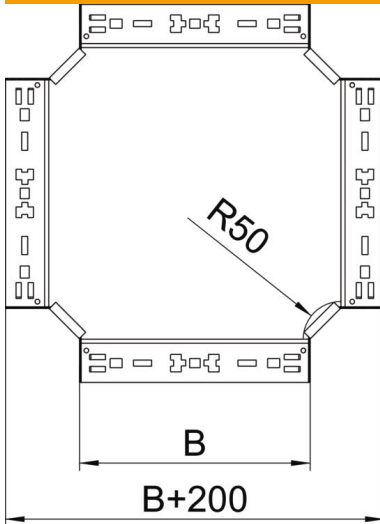

Ficha técnica

Cruzeta Magic 60 FT

Ref.: 7027029

Intersecção com sistema de conexão rápida. Para todos os tipos de caminhos de cabos em chapa com a altura lateral de 60 mm.

St Aço

FT Galvanizado por imersão a quente após maquinação

Dados originais

Ref.:	7027029
Tipo	RKM 640 FT
Designação 1	Cruzeta
Designação 2	com união de encaixe rápido
Fabricante	OBO
Dimensão	60x400
Material	Aço
Superfície	Galvanizado por imersão a quente após maquinação
Norma de superfície	DIN EN ISO 1461
Menor unidade de venda	1
Unidade de quantidade	Unidade
Peso	368,2 kg
Unidade de peso	kg/100 un.

Ficha técnica

Cruzeta Magic 60 FT

Ref.:: 7027029

Dimensões

Largura	400 mm
Largura	16 in
Altura	60 mm
Altura	2 in
Espessura das chapas	1,25 mm
Medida B	400 mm

Dados técnicos

Curva (ângulo)	90°
Versão conector	União integrada
Funktionsgaranti	sim
Espessura da base	1,25 mm
Alteração da direção	horizontal
Aço inoxidável, decapado	não
Versão para grandes cargas	não
Tipo de conector sistema de caminhos de cabos	Fixação por "click"
Espessura da travessa	1,25 mm