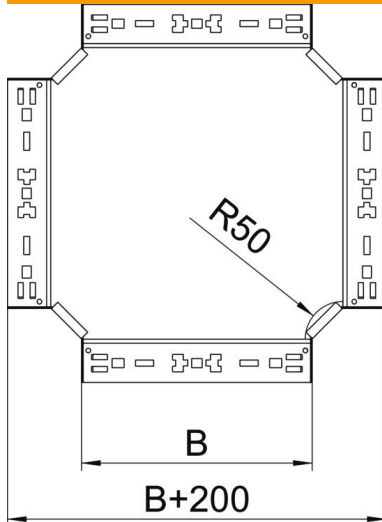

Ficha técnica

Cruzeta Magic 60 FS

Ref.: 7027009

Intersecção com sistema de conexão rápida. Para todos os tipos de caminhos de cabos em chapa com a altura lateral de 60 mm.

St Aço

FS galvanizado pelo método Sendzimir

Dados originais

Ref.:	7027009
Tipo	RKM 640 FS
Designação 1	Cruzeta
Designação 2	com união de encaixe rápido
Fabricante	OBO
Dimensão	60x400
Material	Aço
Superfície	galvanizado pelo método Sendzimir
Norma de superfície	DIN EN 10346
Menor unidade de venda	1
Unidade de quantidade	Unidade
Peso	343,4 kg
Unidade de peso	kg/100 un.

Ficha técnica

Cruzeta Magic 60 FS

Ref.:: 7027009

Dimensões

Largura	400 mm
Largura	16 in
Altura	60 mm
Altura	2 in
Espessura das chapas	1,25 mm
Medida B	400 mm

Dados técnicos

Curva (ângulo)	90°
Versão conector	União integrada
Funktionsgaranti	sim
Espessura da base	1,25 mm
Representação de orifícios NATO	não
Alteração da direção	horizontal
Aço inoxidável, decapado	não
Versão para grandes cargas	não
Tipo de conector sistema de caminhos de cabos	Fixação por "click"
Espessura da travessa	1,25 mm