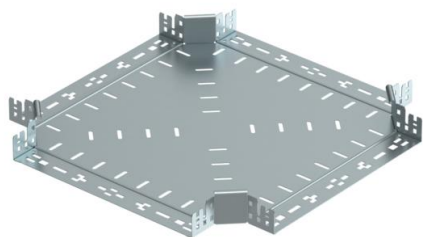

Ficha técnica

Cruzeta Magic 60 FS

Ref.: 7027009

Intersecção com sistema de conexão rápida. Para todos os tipos de caminhos de cabos em chapa com a altura lateral de 60 mm.

St Aço

FS galvanizado pelo método Sendzimir

Dados originais

Ref.:	7027009
Tipo	RKM 640 FS
Designação 1	Cruzeta
Designação 2	com união de encaixe rápido
Fabricante	OBO
Dimensão	60x400
Material	Aço
Superfície	galvanizado pelo método Sendzimir
Norma de superfície	DIN EN 10346
Menor unidade de venda	1
Unidade de quantidade	Unidade
Peso	343,4 kg
Unidade de peso	kg/100 un.

Ficha técnica

Cruzeta Magic 60 FS

Ref.:: 7027009

Dimensões

Largura	400 mm
Largura	16 in
Altura	60 mm
Altura	2 in
Espessura das chapas	1,25 mm
Medida B	400 mm

Dados técnicos

Curva (ângulo)	90°
Versão conector	União integrada
Funktionsgaranti	sim
Espessura da base	1,25 mm
Representação de orifícios NATO	não
Alteração da direção	horizontal
Aço inoxidável, decapado	não
Versão para grandes cargas	não
Tipo de conector sistema de caminhos de cabos	Fixação por "click"
Espessura da travessa	1,25 mm