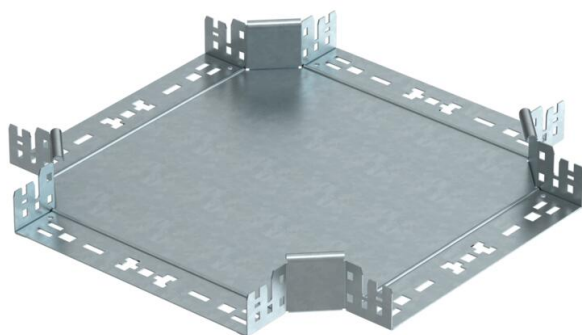

Ficha técnica

Cruzeta Magic 60 FT

Ref.: 7027027

Intersecção com sistema de conexão rápida. Para todos os tipos de caminhos de cabos em chapa com a altura lateral de 60 mm.

St Aço

FT Galvanizado por imersão a quente após maquinação

Dados originais

Ref.:	7027027
Tipo	RKM 630 FT
Designação 1	Cruzeta
Designação 2	com união de encaixe rápido
Fabricante	OBO
Dimensão	60x300
Material	Aço
Superfície	Galvanizado por imersão a quente após maquinação
Norma de superfície	DIN EN ISO 1461
Menor unidade de venda	1
Unidade de quantidade	Unidade
Peso	264,3 kg
Unidade de peso	kg/100 un.

Ficha técnica

Cruzeta Magic 60 FT

Ref.:: 7027027

Dimensões

Largura	300 mm
Largura	12 in
Altura	60 mm
Altura	2 in
Espessura das chapas	1,25 mm
Medida B	300 mm

Dados técnicos

Curva (ângulo)	90°
Versão conector	União integrada
Funktionsgaranti	sim
Espessura da base	1,25 mm
Alteração da direção	horizontal
Aço inoxidável, decapado	não
Versão para grandes cargas	não
Tipo de conector sistema de caminhos de cabos	Fixação por "click"
Espessura da travessa	1,25 mm