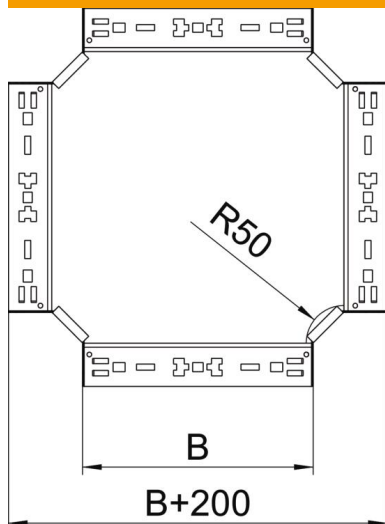

Ficha técnica

Cruzeta Magic 60 A2

Ref.: 7027047

Cruzeta com união de encaixe rápido. Para todos os tipos de caminhos de cabos em chapa com a altura lateral de 60 mm.

A2 Aço inoxidável, livre de ferrugem 1.4301

2B brilhante, pós-tratamento

Dados originais

Ref.:	7027047
Tipo	RKM 630 A2
Designação 1	Cruzeta
Designação 2	com união de encaixe rápido
Fabricante	OBO
Dimensão	60x300
Material	Aço inoxidável, livre de ferrugem 1.4301
Superfície	brilhante, pós-tratamento
Norma de superfície	
Menor unidade de venda	1
Unidade de quantidade	Unidade
Peso	244,6 kg
Unidade de peso	kg/100 un.

Ficha técnica

Cruzeta Magic 60 A2

Ref.:: 7027047

Dimensões

Largura	300 mm
Altura	60 mm
Espessura das chapas	1,25 mm
Medida B	300 mm

Dados técnicos

Curva (ângulo)	90°
Funktionsgaranti	não
Espessura da base	1,25 mm
Representação de orifícios NATO	não
Alteração da direção	horizontal
Aço inoxidável, decapado	não
Versão para grandes cargas	não
Tipo de conector sistema de caminhos de cabos	Fixação por "click"
Espessura da travessa	1,25 mm