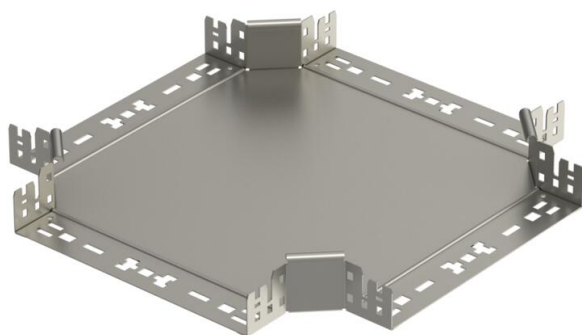

Ficha técnica

Cruzeta Magic 60 A2

Ref.: 7027047

Cruzeta com união de encaixe rápido. Para todos os tipos de caminhos de cabos em chapa com a altura lateral de 60 mm.

A2 Aço inoxidável, livre de ferrugem 1.4301

2B brilhante, pós-tratamento

Dados originais

Ref.:	7027047
Tipo	RKM 630 A2
Designação 1	Cruzeta
Designação 2	com união de encaixe rápido
Fabricante	OBO
Dimensão	60x300
Material	Aço inoxidável, livre de ferrugem 1.4301
Superfície	brilhante, pós-tratamento
Norma de superfície	
Menor unidade de venda	1
Unidade de quantidade	Unidade
Peso	244,6 kg
Unidade de peso	kg/100 un.

Ficha técnica

Cruzeta Magic 60 A2

Ref.:: 7027047

Dimensões

Largura	300 mm
Altura	60 mm
Espessura das chapas	1,25 mm
Medida B	300 mm

Dados técnicos

Curva (ângulo)	90°
Funktionsgaranti	não
Espessura da base	1,25 mm
Representação de orifícios NATO	não
Alteração da direção	horizontal
Aço inoxidável, decapado	não
Versão para grandes cargas	não
Tipo de conector sistema de caminhos de cabos	Fixação por "click"
Espessura da travessa	1,25 mm