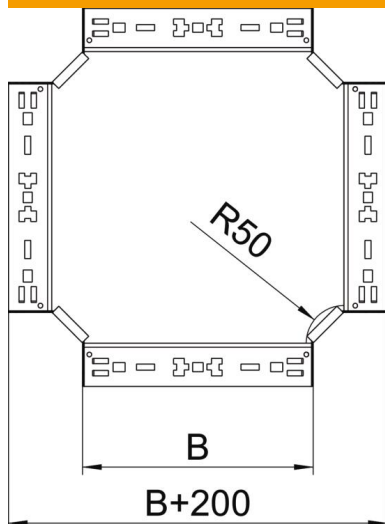

Ficha técnica

Cruzeta Magic 60 FT

Ref.: 7027025

Intersecção com sistema de conexão rápida. Para todos os tipos de caminhos de cabos em chapa com a altura lateral de 60 mm.

St Aço

FT Galvanizado por imersão a quente após maquinação

Dados originais

Ref.:	7027025
Tipo	RKM 620 FT
Designação 1	Cruzeta
Designação 2	com união de encaixe rápido
Fabricante	OBO
Dimensão	60x200
Material	Aço
Superfície	Galvanizado por imersão a quente após maquinação
Norma de superfície	DIN EN ISO 1461
Menor unidade de venda	1
Unidade de quantidade	Unidade
Peso	172,7 kg
Unidade de peso	kg/100 un.

Ficha técnica

Cruzeta Magic 60 FT

Ref.: 7027025

Dimensões

Largura	200 mm
Largura	8 in
Altura	60 mm
Altura	2 in
Espessura das chapas	1,25 mm
Medida B	200 mm

Dados técnicos

Curva (ângulo)	90°
Versão conector	União integrada
Funktionsgaranti	sim
Espessura da base	1,25 mm
Alteração da direção	horizontal
Aço inoxidável, decapado	não
Versão para grandes cargas	não
Tipo de conector sistema de caminhos de cabos	Fixação por "click"
Espessura da travessa	1,25 mm