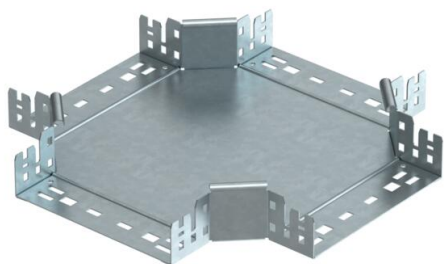

Ficha técnica

Cruzeta Magic 60 FT

Ref.: 7027025

Intersecção com sistema de conexão rápida. Para todos os tipos de caminhos de cabos em chapa com a altura lateral de 60 mm.

St Aço

FT Galvanizado por imersão a quente após maquinação

Dados originais

Ref.:	7027025
Tipo	RKM 620 FT
Designação 1	Cruzeta
Designação 2	com união de encaixe rápido
Fabricante	OBO
Dimensão	60x200
Material	Aço
Superfície	Galvanizado por imersão a quente após maquinação
Norma de superfície	DIN EN ISO 1461
Menor unidade de venda	1
Unidade de quantidade	Unidade
Peso	172,7 kg
Unidade de peso	kg/100 un.

Ficha técnica

Cruzeta Magic 60 FT

Ref.: 7027025

Dimensões

Largura	200 mm
Largura	8 in
Altura	60 mm
Altura	2 in
Espessura das chapas	1,25 mm
Medida B	200 mm

Dados técnicos

Curva (ângulo)	90°
Versão conector	União integrada
Funktionsgaranti	sim
Espessura da base	1,25 mm
Alteração da direção	horizontal
Aço inoxidável, decapado	não
Versão para grandes cargas	não
Tipo de conector sistema de caminhos de cabos	Fixação por "click"
Espessura da travessa	1,25 mm