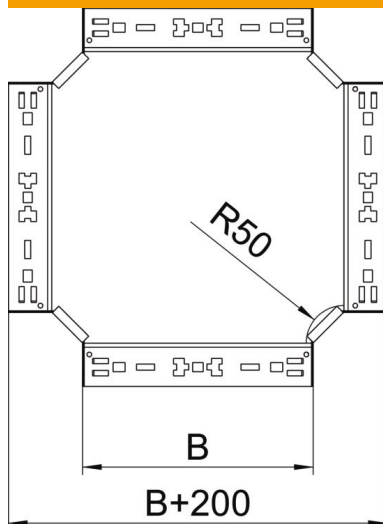

Ficha técnica

Cruzeta Magic 60 FT

Ref.:: 7027021

Intersecção com sistema de conexão rápida. Para todos os tipos de caminhos de cabos em chapa com a altura lateral de 60 mm.

St Aço

FT Galvanizado por imersão a quente após maquinação

Dados originais

Ref.:	7027021
Tipo	RKM 610 FT
Designação 1	Cruzeta
Designação 2	com união de encaixe rápido
Fabricante	OBO
Dimensão	60x100
Material	Aço
Superfície	Galvanizado por imersão a quente após maquinação
Norma de superfície	DIN EN ISO 1461
Menor unidade de venda	1
Unidade de quantidade	Unidade
Peso	100 kg
Unidade de peso	kg/100 un.

Ficha técnica

Cruzeta Magic 60 FT

Ref.: 7027021

Dimensões

Largura	100 mm
Largura	4 in
Altura	60 mm
Altura	2 in
Espessura das chapas	1,25 mm
Medida B	100 mm

Dados técnicos

Curva (ângulo)	90°
Versão conector	União integrada
Funktionsgaranti	sim
Espessura da base	1,25 mm
Alteração da direção	horizontal
Aço inoxidável, decapado	não
Versão para grandes cargas	não
Tipo de conector sistema de caminhos de cabos	Fixação por "click"
Espessura da travessa	1,25 mm