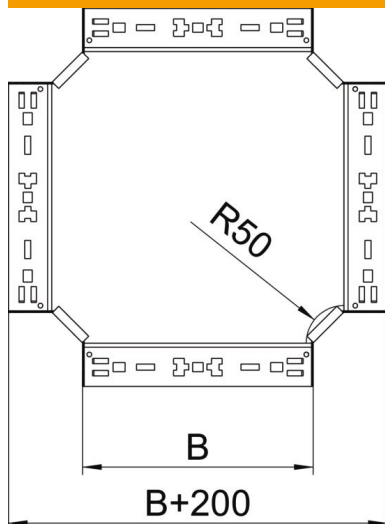

Ficha técnica

Cruzeta Magic 60 FS

Ref.:: 7027001

Intersecção com sistema de conexão rápida. Para todos os tipos de caminhos de cabos em chapa com a altura lateral de 60 mm.

St Aço

FS galvanizado pelo método Sendzimir

Dados originais

Ref.:	7027001
Tipo	RKM 610 FS
Designação 1	Cruzeta
Designação 2	com união de encaixe rápido
Fabricante	OBO
Dimensão	60x100
Material	Aço
Superfície	galvanizado pelo método Sendzimir
Norma de superfície	DIN EN 10346
Menor unidade de venda	1
Unidade de quantidade	Unidade
Peso	92,5 kg
Unidade de peso	kg/100 un.

Ficha técnica

Cruzeta Magic 60 FS

Ref.:: 7027001

Dimensões

Largura	100 mm
Largura	4 in
Altura	60 mm
Altura	2 in
Espessura das chapas	1,25 mm
Medida B	100 mm

Dados técnicos

Curva (ângulo)	90°
Versão conector	União integrada
Funktionsgaranti	sim
Espessura da base	1,25 mm
Representação de orifícios NATO	não
Alteração da direção	horizontal
Aço inoxidável, decapado	não
Versão para grandes cargas	não
Tipo de conector sistema de caminhos de cabos	Fixação por "click"
Espessura da travessa	1,25 mm