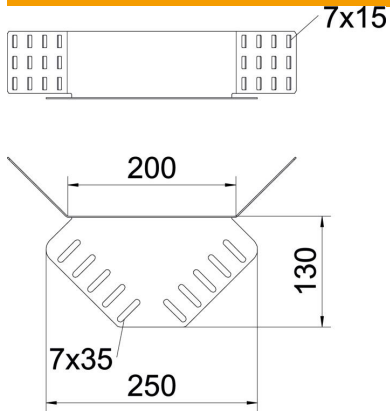

### Dados originais

Ref.:	6067980
Tipo	REV 85 FS
Designação 1	Conector de canto
Designação 2	para caminho de cabos em chapa
Fabricante	OBO
Material	Aço
Superfície	galvanizado pelo método Sendzimir
Norma de superfície	DIN EN 10346
Menor unidade de venda	10
Unidade de quantidade	Unidade
Peso	61 kg
Unidade de peso	kg/100 un.

### Dimensões

Dimensão	240 x 130
Comprimento	240 mm
Largura	400 mm
Altura	85 mm
Altura	3 in
Espessura das chapas	1,25 mm