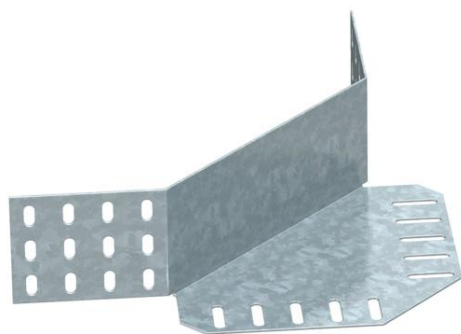

## Conector de canto FS

Ref.: 6067980

Conector de canto para caminhos de cabos em chapa com aba de 85 mm.  
Os materiais de fixação devem ser encomendados separadamente.

**St** Aço

**FS** galvanizado pelo método Sendzimir

### Dados originais

Ref.:	6067980
Tipo	REV 85 FS
Designação 1	Conector de canto
Designação 2	para caminho de cabos em chapa
Fabricante	OBO
Material	Aço
Superfície	galvanizado pelo método Sendzimir
Norma de superfície	DIN EN 10346
Menor unidade de venda	10
Unidade de quantidade	Unidade
Peso	61 kg
Unidade de peso	kg/100 un.

## Conector de canto FS

Ref.: 6067980

### Dimensões

Dimensão	240 x 130
Comprimento	240 mm
Largura	400 mm
Altura	85 mm
Altura	3 in
Espessura das chapas	1,25 mm