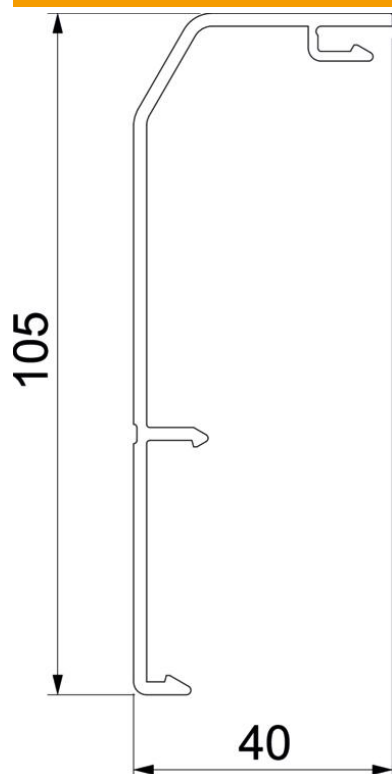

## Tampa de calha Rauduo OT40105, sem aba de vedação

Ref.: 6132160

Tampa para calhas Rauduo.  
Para encaixe na base das calhas.

**PVC** Policloreto de vinilo

### Dados originais

Ref.:	6132160
Tipo	RD OT40105 rws
Designação 1	Tampa
Designação 2	Base RAUDUO 40x105 9010
Fabricante	OBO
Cor	branco puro; RAL 9010
Material	Policloreto de vinilo
Menor unidade de venda	2
Unidade de quantidade	Metro
Peso	46,341 kg
Unidade de peso	kg/100 m

# Ficha técnica

Tampa de calha Rauduo OT40105, sem aba de vedação

Ref.: 6132160

## Dimensões

Comprimento	2 000 mm
Largura	105,3 mm
Altura	40 mm