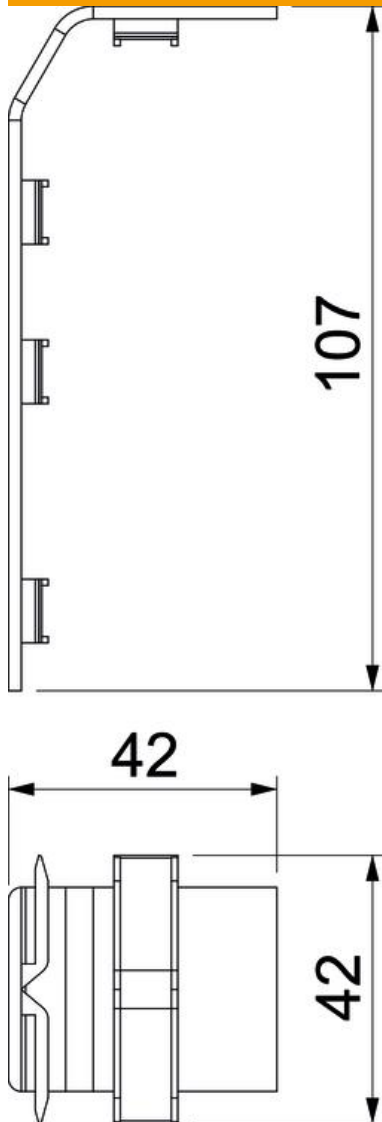

Ficha técnica

União de calha Rauduo Kup40105

Ref.: 6132176

União de calha para ligação das calhas de rodapés.
De encaixe fácil devido aos ganchos de pressão.

PVC Policloreto de vinilo

Dados originais

Ref.:	6132176
Tipo	RD KUP40105 rws
Designação 1	União de calha
Designação 2	RAUDUO 40x105 9010
Fabricante	OBO
Cor	branco puro; RAL 9010
Material	Policloreto de vinilo
Menor unidade de venda	10
Unidade de quantidade	Unidade
Peso	1,3 kg
Unidade de peso	kg/100 un.

Ficha técnica

União de calha Rauduo Kup40105

Ref.: 6132176

Dimensões

Comprimento	107 mm
Altura	42 mm

Dados técnicos

Decoração	sem
Borracha de proteção da tampa	sem
Livre de halogéneos	não