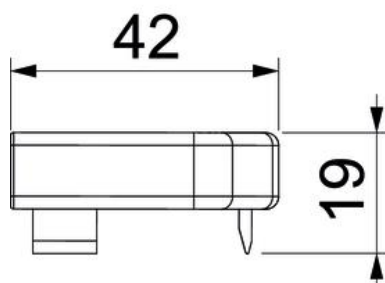

## Dados originais

Ref.:	6132285
Tipo	RD ESR40105 rws
Designação 1	Topo direito
Designação 2	RAUDUO 40x105 R 9010
Fabricante	OBO
Cor	branco puro; RAL 9010
Material	Policloreto de vinilo
Menor unidade de venda	10
Unidade de quantidade	Unidade
Peso	1,75 kg
Unidade de peso	kg/100 un.

# Ficha técnica

Topo Rauduo ESR40105

Ref.: 6132285

## Dimensões

Comprimento	19 mm
Largura	106 mm
Altura	42 mm