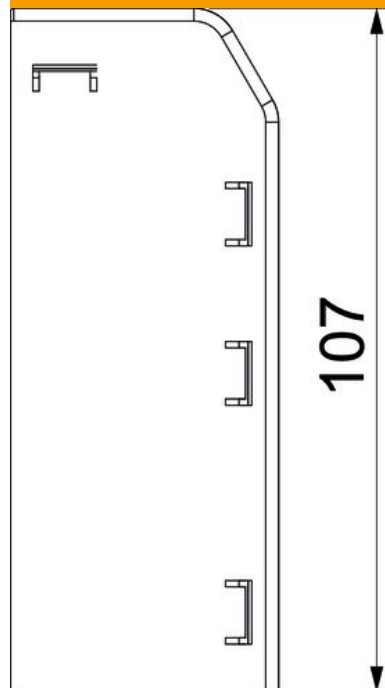

# Ficha técnica

Topo Rauduo ESR40105

Ref.: 6132285

Topo (direito) como acessório para sistema de calhas Rauduo.  
Para um remate das calhas. Para inserção nas extremidades de calhas.

**PVC** Policloreto de vinilo

## Dados originais

Ref.:	6132285
Tipo	RD ESR40105 rws
Designação 1	Topo direito
Designação 2	RAUDUO 40x105 R 9010
Fabricante	OBO
Cor	branco puro; RAL 9010
Material	Policloreto de vinilo
Menor unidade de venda	10
Unidade de quantidade	Unidade
Peso	1,75 kg
Unidade de peso	kg/100 un.

# Ficha técnica

Topo Rauduo ESR40105

Ref.: 6132285

## Dimensões

Comprimento	19 mm
Largura	106 mm
Altura	42 mm