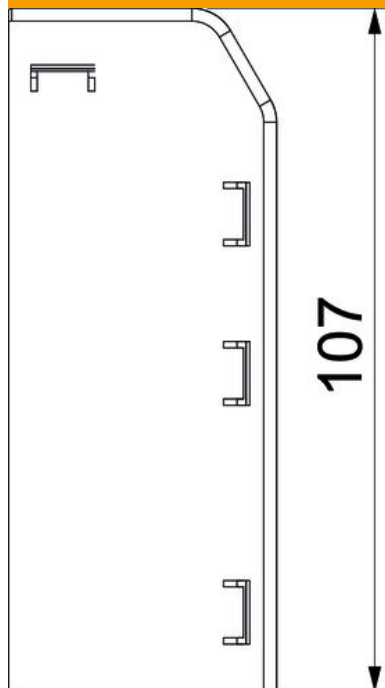

Ficha técnica

Topo Rauduo ESR40105

Ref.: 6132167

Topo (direito) como acessório para sistema de calhas Rauduo.
Para um remate das calhas. Para inserção nas extremidades de calhas.

PVC Policloreto de vinilo

Dados originais

Ref.:	6132167
Tipo	RD ESR40105 cws
Designação 1	Topo direito
Designação 2	RAUDUO 40x105 R 9001
Fabricante	OBO
Cor	branco creme; RAL 9001
Material	Policloreto de vinilo
Menor unidade de venda	10
Unidade de quantidade	Unidade
Peso	1,75 kg
Unidade de peso	kg/100 un.

Ficha técnica

Topo Rauduo ESR40105

Ref.: 6132167

Dimensões

Comprimento	19 mm
Largura	106 mm
Altura	42 mm

Dados técnicos

Versão	direito
Decoração	sem
Borracha de proteção da tampa	sem
Livre de halogéneos	não
Com régua para alcatifas	não
Pré-estampagens	não