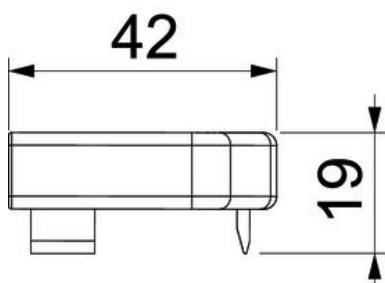

Dados originais

Ref.:	6132167
Tipo	RD ESR40105 cws
Designação 1	Topo direito
Designação 2	RAUDUO 40x105 R 9001
Fabricante	OBO
Cor	branco creme; RAL 9001
Material	Policloreto de vinilo
Menor unidade de venda	10
Unidade de quantidade	Unidade
Peso	1,75 kg
Unidade de peso	kg/100 un.

Ficha técnica

Topo Rauduo ESR40105

Ref.: 6132167

Dimensões

Comprimento	19 mm
Largura	106 mm
Altura	42 mm

Dados técnicos

Versão	direito
Decoração	sem
Borracha de proteção da tampa	sem
Livre de halogéneos	não
Com régua para alcatifas	não
Pré-estampagens	não