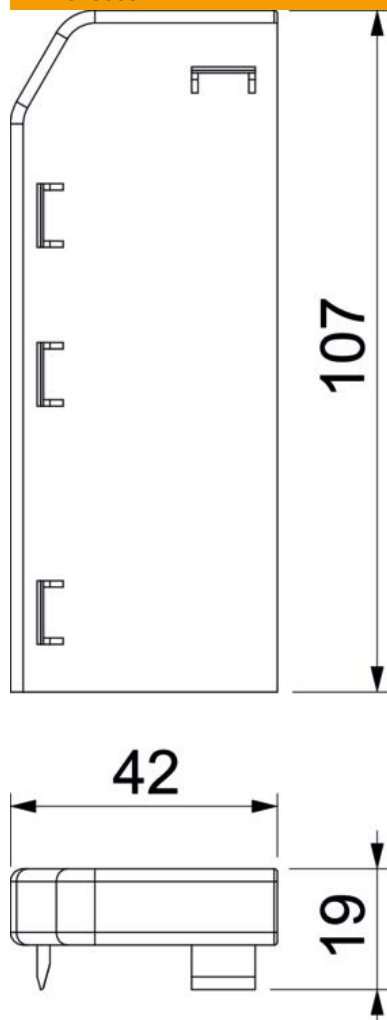

# Ficha técnica

Topo Rauduo ESL40105

Ref.: 6132168

Topo (esquerdo) como acessório para o sistema de calhas Rauduo.  
Para um remate das calhas. Para inserção nas extremidades de calhas.

**PVC** Policloreto de vinilo

## Dados originais

Ref.:	6132168
Tipo	RD ESL40105 rws
Designação 1	Topo esquerdo
Designação 2	RAUDUO 40x105 L 9010
Fabricante	OBO
Cor	branco puro; RAL 9010
Material	Policloreto de vinilo
Menor unidade de venda	10
Unidade de quantidade	Unidade
Peso	1,75 kg
Unidade de peso	kg/100 un.

# Ficha técnica

Topo Rauduo ESL40105

Ref.: 6132168

## Dimensões

Comprimento	19 mm
Largura	106 mm
Altura	42 mm