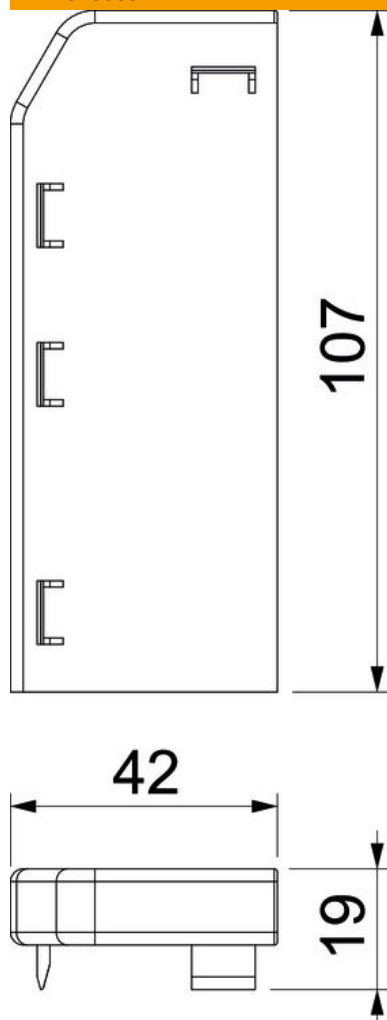

# Ficha técnica

Topo Rauduo ESL40105

Ref.: 6132169

Topo (esquerdo) como acessório para o sistema de calhas Rauduo.  
Para um remate das calhas. Para inserção nas extremidades de calhas.

**PVC** Policloreto de vinilo

## Dados originais

Ref.:	6132169
Tipo	RD ESL40105 cws
Designação 1	Topo esquerdo
Designação 2	RAUDUO 40x105 L 9001
Fabricante	OBO
Cor	branco creme; RAL 9001
Material	Policloreto de vinilo
Menor unidade de venda	10
Unidade de quantidade	Unidade
Peso	1,75 kg
Unidade de peso	kg/100 un.

# Ficha técnica

Topo Rauduo ESL40105

Ref.: 6132169

## Dimensões

Comprimento	19 mm
Largura	106 mm
Altura	42 mm