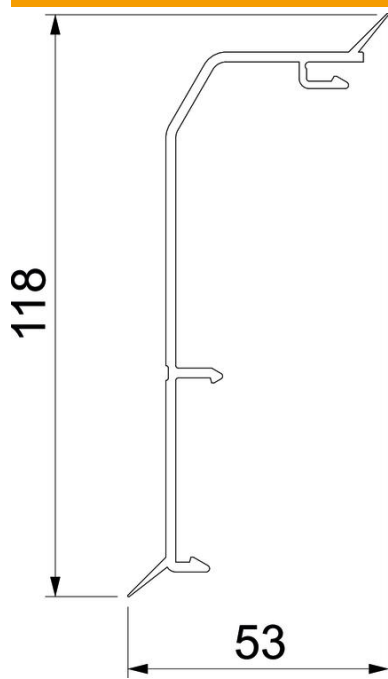

Ficha técnica

Tampa de calha Rauduo OT40105, com aba de vedação

Ref.: 6132264

Tampa para calhas Rauduo.
Para encaixe na base das calhas. Com rebordo de proteção para proteger da humidade e para compensar pequenos desniveis de parede.

PVC Policloreto de vinilo

Dados originais

Ref.:	6132264
Tipo	RDL OT40105 rws
Designação 1	Tampa
Designação 2	Base RAUDUO 40x105 DL 9010
Fabricante	OBO
Cor	branco puro; RAL 9010
Material	Policloreto de vinilo
Menor unidade de venda	2
Unidade de quantidade	Metro
Peso	48,842 kg
Unidade de peso	kg/100 m

Ficha técnica

Tampa de calha Rauduo OT40105, com aba de vedação

Ref.:: 6132264

Dimensões

Comprimento	2 000 mm
Largura	118 mm
Altura	40 mm

Dados técnicos

Decoração	sem
Borracha de proteção da tampa	Parede/Chão
Livre de halogéneos	não
Com régua para alcatifas	não
Película protetora	não