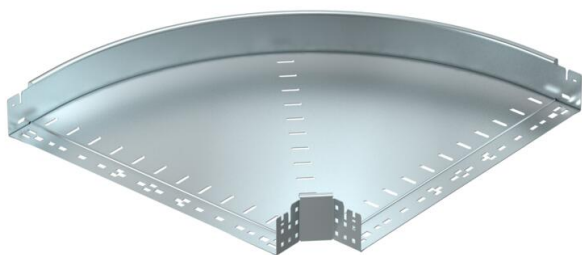

## Ângulo 90° Magic 85 FS

Ref.: 6041500

Ângulo de 90° com sistema de conexão rápida. Para todos os tipos de caminhos de cabos em chapa com aba de 85 mm.

**St** Aço

**FS** galvanizado pelo método Sendzimir

### Dados originais

Ref.:	6041500
Tipo	RBM 90 860 FS
Designação 1	Ângulo 90°
Designação 2	com união de encaixe rápido
Fabricante	OBO
Dimensão	85x600
Material	Aço
Superfície	galvanizado pelo método Sendzimir
Norma de superfície	DIN EN 10346
Menor unidade de venda	1
Unidade de quantidade	Unidade
Peso	526,4 kg
Unidade de peso	kg/100 un.

### Dimensões

Largura	600 mm
Altura	85 mm
Espessura das chapas	1,25 mm
Medida B	600 mm

### Dados técnicos

Curva (ângulo)	90°
Versão conector	União integrada
Funktionsgaranti	não
Instalação no pavimento	não
Representação de orifícios NATO	não
Alteração da direção	horizontal
Aço inoxidável, decapado	não
Perfuração lateral	não
Versão para grandes cargas	não
Tipo de conector sistema de caminhos de cabos	Fixação por "click"