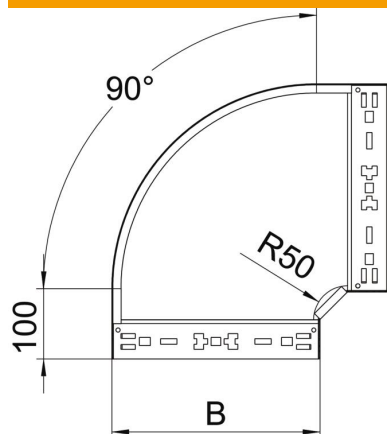

Ficha técnica

Ângulo 90° Magic 85 FS

Ref.: 6041498

Ângulo de 90° com sistema de conexão rápida. Para todos os tipos de caminhos de cabos em chapa com aba de 85 mm.

St Aço

FS galvanizado pelo método Sendzimir

Dados originais

Ref.:	6041498
Tipo	RBM 90 850 FS
Designação 1	Ângulo 90°
Designação 2	com união de encaixe rápido
Fabricante	OBO
Dimensão	85x500
Material	Aço
Superfície	galvanizado pelo método Sendzimir
Norma de superfície	DIN EN 10346
Menor unidade de venda	1
Unidade de quantidade	Unidade
Peso	405,3 kg
Unidade de peso	kg/100 un.

Ficha técnica

Ângulo 90° Magic 85 FS

Ref.:: 6041498

Dimensões

Largura	500 mm
Altura	85 mm
Espessura das chapas	1,25 mm
Medida B	500 mm

Dados técnicos

Curva (ângulo)	90°
Versão conector	União integrada
Funktionsgaranti	não
Instalação no pavimento	não
Representação de orifícios NATO	não
Alteração da direção	horizontal
Aço inoxidável, decapado	não
Perfuração lateral	não
Versão para grandes cargas	não
Tipo de conector sistema de caminhos de cabos	Fixação por "click"