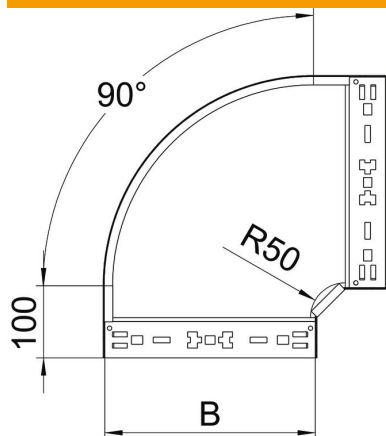

Ficha técnica

Ângulo 90° Magic 85 FT

Ref.: 6041516

Ângulo de 90° com sistema de conexão rápida. Para todos os tipos de caminhos de cabos em chapa com aba de 85 mm.

St

Aço

FT

Galvanizado por imersão a quente após maquinação

Dados originais

Ref.:	6041516
Tipo	RBM 90 840 FT
Designação 1	Ângulo 90°
Designação 2	com união de encaixe rápido
Fabricante	OBO
Dimensão	85x400
Material	Aço
Superfície	Galvanizado por imersão a quente após maquinação
Norma de superfície	DIN EN ISO 1461
Menor unidade de venda	1
Unidade de quantidade	Unidade
Peso	321,4 kg
Unidade de peso	kg/100 un.

Ficha técnica

Ângulo 90° Magic 85 FT

Ref.:: 6041516

Dimensões

Largura	400 mm
Altura	85 mm
Espessura das chapas	1,25 mm
Medida B	400 mm

Dados técnicos

Curva (ângulo)	90°
Versão conector	União integrada
Funktionsgaranti	não
Instalação no pavimento	não
Representação de orifícios NATO	não
Alteração da direção	horizontal
Aço inoxidável, decapado	não
Perfuração lateral	não
Versão para grandes cargas	não
Tipo de conector sistema de caminhos de cabos	Fixação por "click"