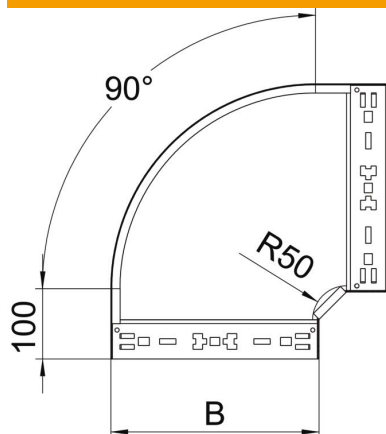

Ficha técnica

Ângulo 90° Magic 85 FS

Ref.:: 6041496

Ângulo de 90° com sistema de conexão rápida. Para todos os tipos de caminhos de cabos em chapa com aba de 85 mm.

St Aço

FS galvanizado pelo método Sendzimir

Dados originais

Ref.:	6041496
Tipo	RBM 90 840 FS
Designação 1	Ângulo 90°
Designação 2	com união de encaixe rápido
Fabricante	OBO
Dimensão	85x400
Material	Aço
Superfície	galvanizado pelo método Sendzimir
Norma de superfície	DIN EN 10346
Menor unidade de venda	1
Unidade de quantidade	Unidade
Peso	299,7 kg
Unidade de peso	kg/100 un.

Ficha técnica

Ângulo 90° Magic 85 FS

Ref.:: 6041496

Dimensões

Largura	400 mm
Altura	85 mm
Espessura das chapas	1,25 mm
Medida B	400 mm

Dados técnicos

Curva (ângulo)	90°
Versão conector	União integrada
Funktionsgaranti	não
Instalação no pavimento	não
Representação de orifícios NATO	não
Alteração da direção	horizontal
Aço inoxidável, decapado	não
Perfuração lateral	não
Versão para grandes cargas	não
Tipo de conector sistema de caminhos de cabos	Fixação por "click"