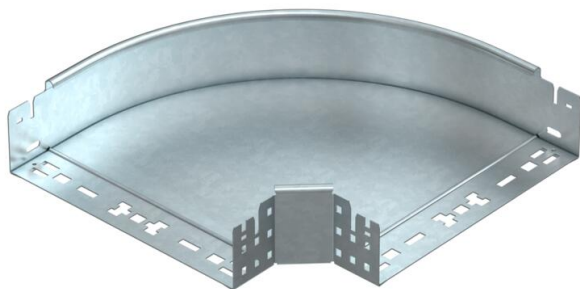

Ficha técnica

Ângulo 90° Magic 85 FT

Ref.: 6041514

Ângulo de 90° com sistema de conexão rápida. Para todos os tipos de caminhos de cabos em chapa com aba de 85 mm.

St Aço

FT Galvanizado por imersão a quente após maquinação

Dados originais

Ref.:	6041514
Tipo	RBM 90 830 FT
Designação 1	Ângulo 90°
Designação 2	com união de encaixe rápido
Fabricante	OBO
Dimensão	85x300
Material	Aço
Superfície	Galvanizado por imersão a quente após maquinação
Norma de superfície	DIN EN ISO 1461
Menor unidade de venda	1
Unidade de quantidade	Unidade
Peso	228,7 kg
Unidade de peso	kg/100 un.

Ficha técnica

Ângulo 90° Magic 85 FT

Ref.: 6041514

Dimensões

Largura	300 mm
Altura	85 mm
Espessura das chapas	1,25 mm
Medida B	300 mm

Dados técnicos

Curva (ângulo)	90°
Versão conector	União integrada
Funktionsgaranti	não
Instalação no pavimento	não
Representação de orifícios NATO	não
Alteração da direção	horizontal
Aço inoxidável, decapado	não
Perfuração lateral	não
Versão para grandes cargas	não
Tipo de conector sistema de caminhos de cabos	Fixação por "click"