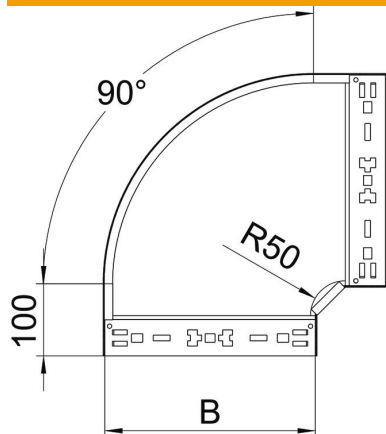

Ficha técnica

Ângulo 90° Magic 85 FT

Ref.: 6041514

Ângulo de 90° com sistema de conexão rápida. Para todos os tipos de caminhos de cabos em chapa com aba de 85 mm.

St Aço

FT Galvanizado por imersão a quente após maquinação

Dados originais

Ref.:	6041514
Tipo	RBM 90 830 FT
Designação 1	Ângulo 90°
Designação 2	com união de encaixe rápido
Fabricante	OBO
Dimensão	85x300
Material	Aço
Superfície	Galvanizado por imersão a quente após maquinação
Norma de superfície	DIN EN ISO 1461
Menor unidade de venda	1
Unidade de quantidade	Unidade
Peso	228,7 kg
Unidade de peso	kg/100 un.

Ficha técnica

Ângulo 90° Magic 85 FT

Ref.: 6041514

Dimensões

Largura	300 mm
Altura	85 mm
Espessura das chapas	1,25 mm
Medida B	300 mm

Dados técnicos

Curva (ângulo)	90°
Versão conector	União integrada
Funktionsgaranti	não
Instalação no pavimento	não
Representação de orifícios NATO	não
Alteração da direção	horizontal
Aço inoxidável, decapado	não
Perfuração lateral	não
Versão para grandes cargas	não
Tipo de conector sistema de caminhos de cabos	Fixação por "click"