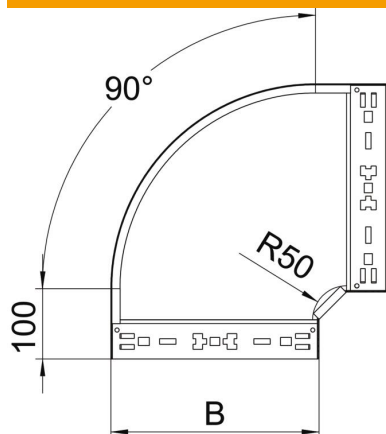

Ficha técnica

Ângulo 90° Magic 85 FS

Ref.: 6041494

Ângulo de 90° com sistema de conexão rápida. Para todos os tipos de caminhos de cabos em chapa com aba de 85 mm.

St Aço

FS galvanizado pelo método Sendzimir

Dados originais

Ref.:	6041494
Tipo	RBM 90 830 FS
Designação 1	Ângulo 90°
Designação 2	com união de encaixe rápido
Fabricante	OBO
Dimensão	85x300
Material	Aço
Superfície	galvanizado pelo método Sendzimir
Norma de superfície	DIN EN 10346
Menor unidade de venda	1
Unidade de quantidade	Unidade
Peso	213,3 kg
Unidade de peso	kg/100 un.

Ficha técnica

Ângulo 90° Magic 85 FS

Ref.:: 6041494

Dimensões

Largura	300 mm
Altura	85 mm
Espessura das chapas	1,25 mm
Medida B	300 mm

Dados técnicos

Curva (ângulo)	90°
Versão conector	União integrada
Funktionsgaranti	não
Instalação no pavimento	não
Representação de orifícios NATO	não
Alteração da direção	horizontal
Aço inoxidável, decapado	não
Perfuração lateral	não
Versão para grandes cargas	não
Tipo de conector sistema de caminhos de cabos	Fixação por "click"