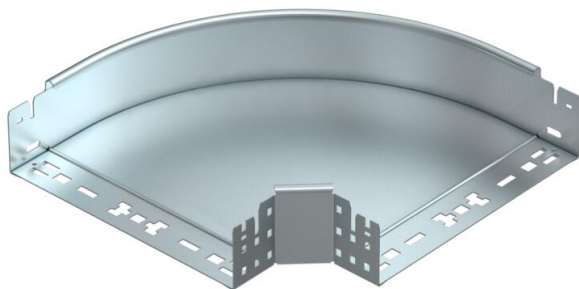

Ficha técnica

Ângulo 90° Magic 85 FS

Ref.: 6041494

Ângulo de 90° com sistema de conexão rápida. Para todos os tipos de caminhos de cabos em chapa com aba de 85 mm.

St Aço

FS galvanizado pelo método Sendzimir

Dados originais

Ref.:	6041494
Tipo	RBM 90 830 FS
Designação 1	Ângulo 90°
Designação 2	com união de encaixe rápido
Fabricante	OBO
Dimensão	85x300
Material	Aço
Superfície	galvanizado pelo método Sendzimir
Norma de superfície	DIN EN 10346
Menor unidade de venda	1
Unidade de quantidade	Unidade
Peso	213,3 kg
Unidade de peso	kg/100 un.

Ficha técnica

Ângulo 90° Magic 85 FS

Ref.:: 6041494

Dimensões

Largura	300 mm
Altura	85 mm
Espessura das chapas	1,25 mm
Medida B	300 mm

Dados técnicos

Curva (ângulo)	90°
Versão conector	União integrada
Funktionsgaranti	não
Instalação no pavimento	não
Representação de orifícios NATO	não
Alteração da direção	horizontal
Aço inoxidável, decapado	não
Perfuração lateral	não
Versão para grandes cargas	não
Tipo de conector sistema de caminhos de cabos	Fixação por "click"