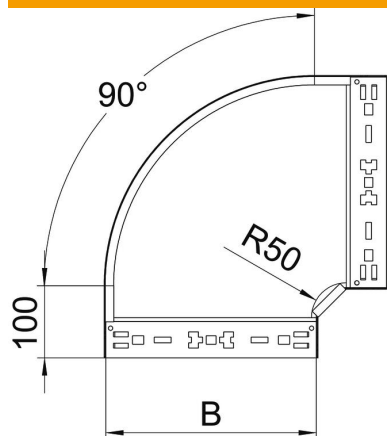

Ficha técnica

Ângulo 90° Magic 85 FT

Ref.: 6041512

Ângulo de 90° com sistema de conexão rápida. Para todos os tipos de caminhos de cabos em chapa com aba de 85 mm.

St Aço

FT Galvanizado por imersão a quente após maquinação

Dados originais

Ref.:	6041512
Tipo	RBM 90 820 FT
Designação 1	Ângulo 90°
Designação 2	com união de encaixe rápido
Fabricante	OBO
Dimensão	85x200
Material	Aço
Superfície	Galvanizado por imersão a quente após maquinação
Norma de superfície	DIN EN ISO 1461
Menor unidade de venda	1
Unidade de quantidade	Unidade
Peso	148,7 kg
Unidade de peso	kg/100 un.

Ficha técnica

Ângulo 90° Magic 85 FT

Ref.:: 6041512

Dimensões

Largura	200 mm
Altura	85 mm
Espessura das chapas	1,25 mm
Medida B	200 mm

Dados técnicos

Curva (ângulo)	90°
Versão conector	União integrada
Funktionsgaranti	não
Instalação no pavimento	não
Representação de orifícios NATO	não
Alteração da direção	horizontal
Aço inoxidável, decapado	não
Perfuração lateral	não
Versão para grandes cargas	não
Tipo de conector sistema de caminhos de cabos	Fixação por "click"