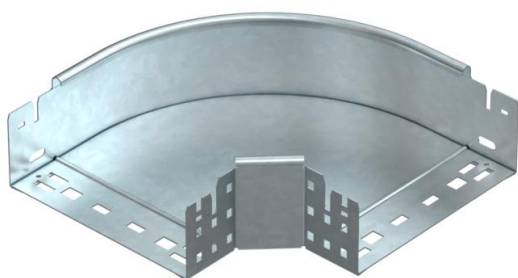

Ficha técnica

Ângulo 90° Magic 85 FT

Ref.: 6041512

Ângulo de 90° com sistema de conexão rápida. Para todos os tipos de caminhos de cabos em chapa com aba de 85 mm.

St Aço

FT Galvanizado por imersão a quente após maquinação

Dados originais

Ref.:	6041512
Tipo	RBM 90 820 FT
Designação 1	Ângulo 90°
Designação 2	com união de encaixe rápido
Fabricante	OBO
Dimensão	85x200
Material	Aço
Superfície	Galvanizado por imersão a quente após maquinação
Norma de superfície	DIN EN ISO 1461
Menor unidade de venda	1
Unidade de quantidade	Unidade
Peso	148,7 kg
Unidade de peso	kg/100 un.

Ficha técnica

Ângulo 90° Magic 85 FT

Ref.:: 6041512

Dimensões

Largura	200 mm
Altura	85 mm
Espessura das chapas	1,25 mm
Medida B	200 mm

Dados técnicos

Curva (ângulo)	90°
Versão conector	União integrada
Funktionsgaranti	não
Instalação no pavimento	não
Representação de orifícios NATO	não
Alteração da direção	horizontal
Aço inoxidável, decapado	não
Perfuração lateral	não
Versão para grandes cargas	não
Tipo de conector sistema de caminhos de cabos	Fixação por "click"