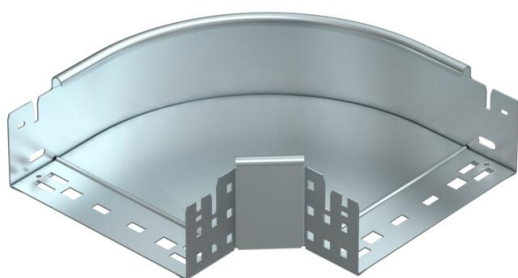

## Ângulo 90° Magic 85 FS

Ref.:: 6041492

Ângulo de 90° com sistema de conexão rápida. Para todos os tipos de caminhos de cabos em chapa com aba de 85 mm.

**St** Aço

**FS** galvanizado pelo método Sendzimir

### Dados originais

Ref.:	6041492
Tipo	RBM 90 820 FS
Designação 1	Ângulo 90°
Designação 2	com união de encaixe rápido
Fabricante	OBO
Dimensão	85x200
Material	Aço
Superfície	galvanizado pelo método Sendzimir
Norma de superfície	DIN EN 10346
Menor unidade de venda	1
Unidade de quantidade	Unidade
Peso	138,2 kg
Unidade de peso	kg/100 un.

### Dimensões

Largura	200 mm
Altura	85 mm
Espessura das chapas	1,25 mm
Medida B	200 mm

### Dados técnicos

Curva (ângulo)	90°
Versão conector	União integrada
Funktionsgaranti	não
Instalação no pavimento	não
Representação de orifícios NATO	não
Alteração da direção	horizontal
Aço inoxidável, decapado	não
Perfuração lateral	não
Versão para grandes cargas	não
Tipo de conector sistema de caminhos de cabos	Fixação por "click"