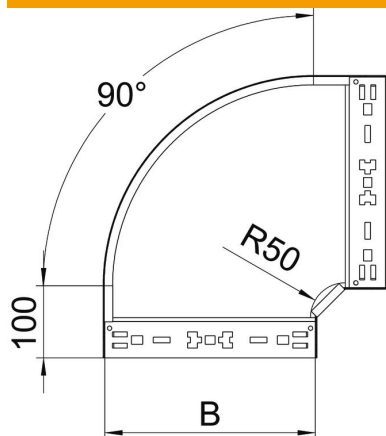

Ficha técnica

Ângulo 90° Magic 85 FT

Ref.: 6041510

Ângulo de 90° com sistema de conexão rápida. Para todos os tipos de caminhos de cabos em chapa com aba de 85 mm.

St Aço

FT Galvanizado por imersão a quente após maquinação

Dados originais

Ref.:	6041510
Tipo	RBM 90 810 FT
Designação 1	Ângulo 90°
Designação 2	com união de encaixe rápido
Fabricante	OBO
Dimensão	85x100
Material	Aço
Superfície	Galvanizado por imersão a quente após maquinação
Norma de superfície	DIN EN ISO 1461
Menor unidade de venda	1
Unidade de quantidade	Unidade
Peso	84,2 kg
Unidade de peso	kg/100 un.

Ficha técnica

Ângulo 90° Magic 85 FT

Ref.: 6041510

Dimensões

Largura	100 mm
Altura	85 mm
Espessura das chapas	1,25 mm
Medida B	100 mm

Dados técnicos

Curva (ângulo)	90°
Versão conector	União integrada
Funktionsgaranti	não
Instalação no pavimento	não
Representação de orifícios NATO	não
Alteração da direção	horizontal
Aço inoxidável, decapado	não
Perfuração lateral	não
Versão para grandes cargas	não
Tipo de conector sistema de caminhos de cabos	Fixação por "click"