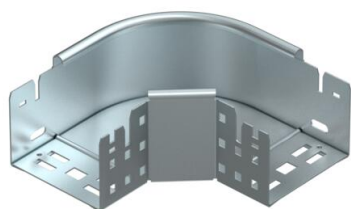

Ficha técnica

Ângulo 90° Magic 85 FS

Ref.: 6041490

Ângulo de 90° com sistema de conexão rápida. Para todos os tipos de caminhos de cabos em chapa com aba de 85 mm.

St Aço

FS galvanizado pelo método Sendzimir

Dados originais

Ref.:	6041490
Tipo	RBM 90 810 FS
Designação 1	Ângulo 90°
Designação 2	com união de encaixe rápido
Fabricante	OBO
Dimensão	85x100
Material	Aço
Superfície	galvanizado pelo método Sendzimir
Norma de superfície	DIN EN 10346
Menor unidade de venda	1
Unidade de quantidade	Unidade
Peso	78,5 kg
Unidade de peso	kg/100 un.

Ficha técnica

Ângulo 90° Magic 85 FS

Ref.: 6041490

Dimensões

Largura	100 mm
Altura	85 mm
Espessura das chapas	1,25 mm
Medida B	100 mm

Dados técnicos

Curva (ângulo)	90°
Versão conector	União integrada
Funktionsgaranti	não
Instalação no pavimento	não
Representação de orifícios NATO	não
Alteração da direção	horizontal
Aço inoxidável, decapado	não
Perfuração lateral	não
Versão para grandes cargas	não
Tipo de conector sistema de caminhos de cabos	Fixação por "click"