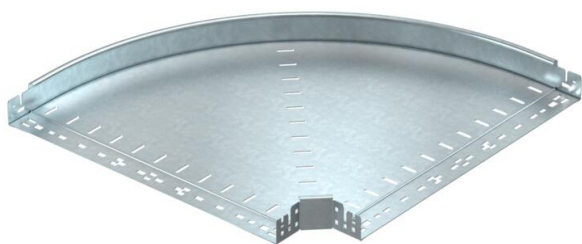

## Ângulo 90° Magic 60 FT

Ref.: 6041162

Ângulo de 90° com sistema de encaixe rápido. Para todos os tipos de caminhos de cabos em chapa com a altura lateral de 60 mm.

**St** Aço

**FT** Galvanizado por imersão a quente após maquinação

### Dados originais

Ref.:	6041162
Tipo	RBM 90 660 FT
Designação 1	Ângulo 90°
Designação 2	com união de encaixe rápido
Fabricante	OBO
Dimensão	60x600
Material	Aço
Superfície	Galvanizado por imersão a quente após maquinação
Norma de superfície	DIN EN ISO 1461
Menor unidade de venda	1
Unidade de quantidade	Unidade
Peso	532,3 kg
Unidade de peso	kg/100 un.

### Dimensões

Largura	600 mm
Altura	60 mm
Altura	2 in
Espessura das chapas	1,25 mm
Medida B	600 mm

### Dados técnicos

Curva (ângulo)	90°
Versão conector	União integrada
Modelo	Ângulo rígido
Funktionsgaranti	não
Instalação no pavimento	não
Representação de orifícios NATO	não
Alteração da direção	horizontal
Aço inoxidável, decapado	não
Perfuração lateral	não
Versão para grandes cargas	não
Tipo de conector sistema de caminhos de cabos	Fixação por "click"