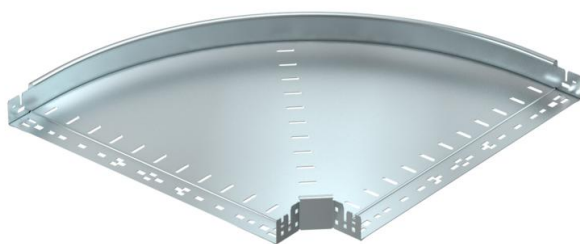

Ficha técnica

Ângulo 90° Magic 60 FS

Ref.: 6041142

Ângulo de 90° com sistema de encaixe rápido. Para todos os tipos de caminhos de cabos em chapa com a altura lateral de 60 mm.

St Aço

FS galvanizado pelo método Sendzimir

Dados originais

Ref.:	6041142
Tipo	RBM 90 660 FS
Designação 1	Ângulo 90°
Designação 2	com união de encaixe rápido
Fabricante	OBO
Dimensão	60x600
Material	Aço
Superfície	galvanizado pelo método Sendzimir
Norma de superfície	DIN EN 10346
Menor unidade de venda	1
Unidade de quantidade	Unidade
Peso	487 kg
Unidade de peso	kg/100 un.

Ficha técnica

Ângulo 90° Magic 60 FS

Ref.:: 6041142

Dimensões

Largura	600 mm
Largura	24 in
Altura	60 mm
Altura	2 in
Espessura das chapas	1,25 mm
Medida B	600 mm

Dados técnicos

Curva (ângulo)	90°
Versão conector	União integrada
Funktionsgaranti	não
Instalação no pavimento	não
Representação de orifícios NATO	não
Alteração da direção	horizontal
Aço inoxidável, decapado	não
Perfuração lateral	não
Versão para grandes cargas	não
Tipo de conector sistema de caminhos de cabos	Fixação por "click"