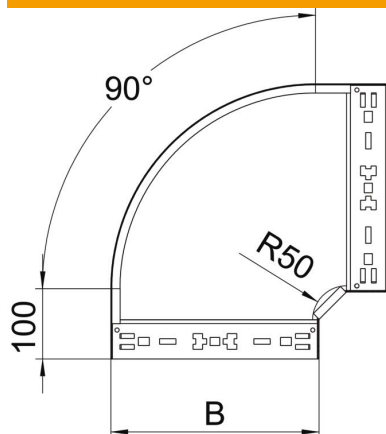

Ficha técnica

Ângulo 90° Magic 60 A4

Ref.: 6041212

Ângulo de 90° com sistema de encaixe rápido. Para todos os tipos de caminhos de cabos em chapa com a altura lateral de 60 mm.

A4 Aço inoxidável 1.4571

2B brilhante, pós-tratamento

Dados originais

Ref.:	6041212
Tipo	RBM 90 660 A4
Designação 1	Ângulo 90°
Designação 2	com união de encaixe rápido
Fabricante	OBO
Dimensão	60x600
Material	Aço inoxidável 1.4571
Superfície	brilhante, pós-tratamento
Norma de superfície	
Menor unidade de venda	1
Unidade de quantidade	Unidade
Peso	493 kg
Unidade de peso	kg/100 un.

Ficha técnica

Ângulo 90° Magic 60 A4

Ref.: 6041212

Dimensões

Largura	600 mm
Altura	60 mm
Espessura das chapas	1,25 mm
Medida B	600 mm

Dados técnicos

Curva (ângulo)	90°
Versão conector	União integrada
Funktionsgaranti	não
Instalação no pavimento	não
Representação de orifícios NATO	não
Alteração da direção	horizontal
Aço inoxidável, decapado	não
Perfuração lateral	não
Versão para grandes cargas	não
Tipo de conector sistema de caminhos de cabos	Fixação por "click"