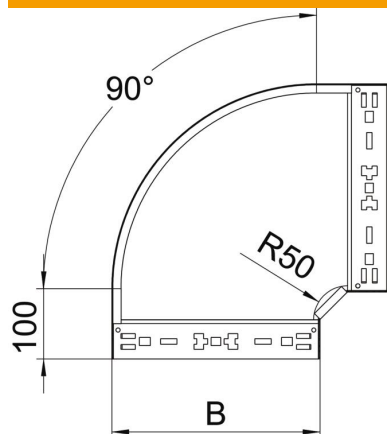

### Dados originais

Ref.:	6041140
Tipo	RBM 90 650 FS
Designação 1	Ângulo 90°
Designação 2	com união de encaixe rápido
Fabricante	OBO
Dimensão	60x500
Material	Aço
Superfície	galvanizado pelo método Sendzimir
Norma de superfície	DIN EN 10346
Menor unidade de venda	1
Unidade de quantidade	Unidade
Peso	376,3 kg
Unidade de peso	kg/100 un.

### Dimensões

Largura	500 mm
Largura	20 in
Altura	60 mm
Altura	2 in
Espessura das chapas	1,25 mm
Medida B	500 mm

### Dados técnicos

Curva (ângulo)	90°
Versão conector	União integrada
Funktionsgaranti	não
Instalação no pavimento	não
Representação de orifícios NATO	não
Alteração da direção	horizontal
Aço inoxidável, decapado	não
Perfuração lateral	não
Versão para grandes cargas	não
Tipo de conector sistema de caminhos de cabos	Fixação por "click"