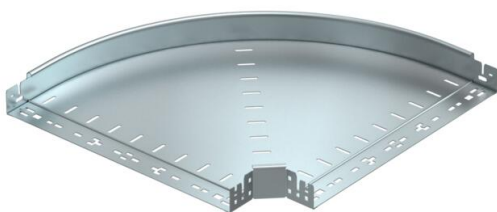

## Ângulo 90° Magic 60 FS

Ref.: 6041140

Ângulo de 90° com sistema de encaixe rápido. Para todos os tipos de caminhos de cabos em chapa com a altura lateral de 60 mm.

**St** Aço

**FS** galvanizado pelo método Sendzimir

### Dados originais

Ref.:	6041140
Tipo	RBM 90 650 FS
Designação 1	Ângulo 90°
Designação 2	com união de encaixe rápido
Fabricante	OBO
Dimensão	60x500
Material	Aço
Superfície	galvanizado pelo método Sendzimir
Norma de superfície	DIN EN 10346
Menor unidade de venda	1
Unidade de quantidade	Unidade
Peso	376,3 kg
Unidade de peso	kg/100 un.

### Dimensões

Largura	500 mm
Largura	20 in
Altura	60 mm
Altura	2 in
Espessura das chapas	1,25 mm
Medida B	500 mm

### Dados técnicos

Curva (ângulo)	90°
Versão conector	União integrada
Funktionsgaranti	não
Instalação no pavimento	não
Representação de orifícios NATO	não
Alteração da direção	horizontal
Aço inoxidável, decapado	não
Perfuração lateral	não
Versão para grandes cargas	não
Tipo de conector sistema de caminhos de cabos	Fixação por "click"