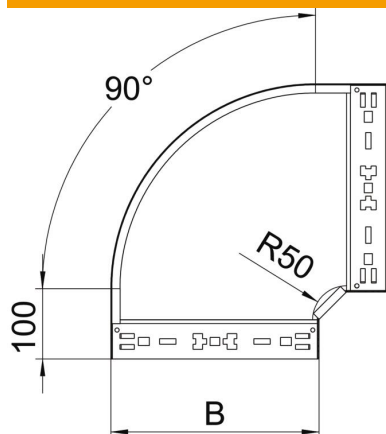

### Dados originais

|                        |                             |
|------------------------|-----------------------------|
| Ref.:                  | 6041210                     |
| Tipo                   | RBM 90 650 A4               |
| Designação 1           | Ângulo 90°                  |
| Designação 2           | com união de encaixe rápido |
| Fabricante             | OBO                         |
| Dimensão               | 60x500                      |
| Material               | Aço inoxidável 1.4571       |
| Superfície             | brilhante, pós-tratamento   |
| Norma de superfície    |                             |
| Menor unidade de venda | 1                           |
| Unidade de quantidade  | Unidade                     |
| Peso                   | 376,3 kg                    |
| Unidade de peso        | kg/100 un.                  |

### Dimensões

|                      |         |
|----------------------|---------|
| Largura              | 500 mm  |
| Altura               | 60 mm   |
| Espessura das chapas | 1,25 mm |
| Medida B             | 500 mm  |

### Dados técnicos

|   |                     |
|---|---------------------|
| Curva (ângulo)                                | 90°                 |
| Versão conector                               | União integrada     |
| Funktionsgaranti                              | não                 |
| Instalação no pavimento                       | não                 |
| Representação de orifícios NATO               | não                 |
| Alteração da direção                          | horizontal          |
| Aço inoxidável, decapado                      | não                 |
| Perfuração lateral                            | não                 |
| Versão para grandes cargas                    | não                 |
| Tipo de conector sistema de caminhos de cabos | Fixação por "click" |