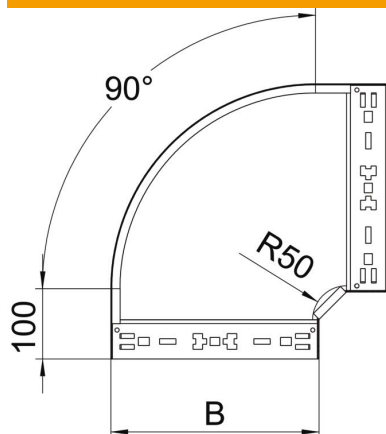

Ficha técnica

Ângulo 90° Magic 60 FT

Ref.: 6041158

Ângulo de 90° com sistema de encaixe rápido. Para todos os tipos de caminhos de cabos em chapa com a altura lateral de 60 mm.

St Aço

FT Galvanizado por imersão a quente após maquinação

Dados originais

Ref.:	6041158
Tipo	RBM 90 640 FT
Designação 1	Ângulo 90°
Designação 2	com união de encaixe rápido
Fabricante	OBO
Dimensão	60x400
Material	Aço
Superfície	Galvanizado por imersão a quente após maquinação
Norma de superfície	DIN EN ISO 1461
Menor unidade de venda	1
Unidade de quantidade	Unidade
Peso	296,3 kg
Unidade de peso	kg/100 un.

Ficha técnica

Ângulo 90° Magic 60 FT

Ref.: 6041158

Dimensões

Largura	400 mm
Largura	16 in
Altura	60 mm
Altura	2 in
Espessura das chapas	1,25 mm
Medida B	400 mm

Dados técnicos

Curva (ângulo)	90°
Versão conector	União integrada
Modelo	Ângulo rígido
Funktionsgaranti	sim
Instalação no pavimento	não
Representação de orifícios NATO	não
Alteração da direção	horizontal
Aço inoxidável, decapado	não
Perfuração lateral	não
Versão para grandes cargas	não
Tipo de conector sistema de caminhos de cabos	Fixação por "click"