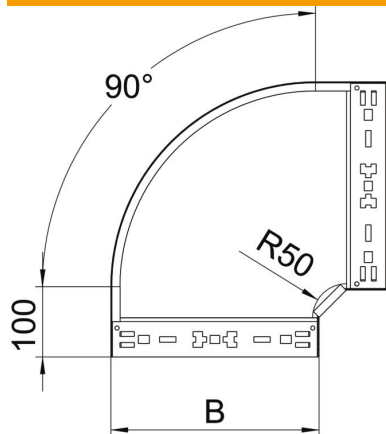

## Ângulo 90° Magic 60 FS

Ref.: 6041138

Ângulo de 90° com sistema de encaixe rápido. Para todos os tipos de caminhos de cabos em chapa com a altura lateral de 60 mm.

**St** Aço

**FS** galvanizado pelo método Sendzimir

### Dados originais

Ref.:	6041138
Tipo	RBM 90 640 FS
Designação 1	Ângulo 90°
Designação 2	com união de encaixe rápido
Fabricante	OBO
Dimensão	60x400
Material	Aço
Superfície	galvanizado pelo método Sendzimir
Norma de superfície	DIN EN 10346
Menor unidade de venda	1
Unidade de quantidade	Unidade
Peso	274,7 kg
Unidade de peso	kg/100 un.

### Dimensões

Largura	400 mm
Largura	16 in
Altura	60 mm
Altura	2 in
Espessura das chapas	1,25 mm
Medida B	400 mm

### Dados técnicos

Curva (ângulo)	90°
Versão conector	União integrada
Funktionsgaranti	sim
Instalação no pavimento	não
Representação de orifícios NATO	não
Alteração da direção	horizontal
Aço inoxidável, decapado	não
Perfuração lateral	não
Versão para grandes cargas	não
Tipo de conector sistema de caminhos de cabos	Fixação por "click"