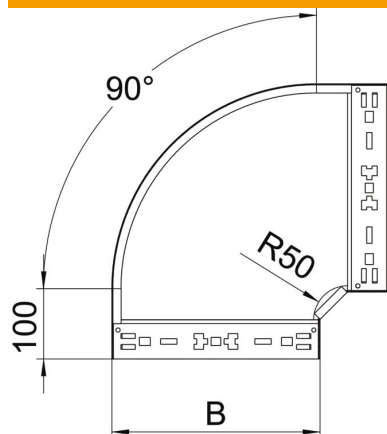

## Ângulo 90° Magic 60 A4

Ref.: 6041208

Ângulo de 90° com sistema de encaixe rápido. Para todos os tipos de caminhos de cabos em chapa com a altura lateral de 60 mm.

**A4** Aço inoxidável 1.4571

**2B** brilhante, pós-tratamento

### Dados originais

Ref.:	6041208
Tipo	RBM 90 640 A4
Designação 1	Ângulo 90°
Designação 2	com união de encaixe rápido
Fabricante	OBO
Dimensão	60x400
Material	Aço inoxidável 1.4571
Superfície	brilhante, pós-tratamento
Norma de superfície	
Menor unidade de venda	1
Unidade de quantidade	Unidade
Peso	274,7 kg
Unidade de peso	kg/100 un.

## Ângulo 90° Magic 60 A4

Ref.:: 6041208

### Dimensões

Largura	400 mm
Altura	60 mm
Espessura das chapas	1,25 mm
Medida B	400 mm