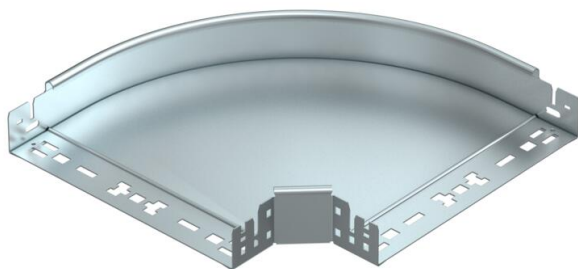

Ficha técnica

Ângulo 90° Magic 60 FS

Ref.: 6041136

Ângulo de 90° com sistema de encaixe rápido. Para todos os tipos de caminhos de cabos em chapa com a altura lateral de 60 mm.

CEUK
CA

St Aço

FS galvanizado pelo método Sendzimir

Dados originais

Ref.:	6041136
Tipo	RBM 90 630 FS
Designação 1	Ângulo 90°
Designação 2	com união de encaixe rápido
Fabricante	OBO
Dimensão	60x300
Material	Aço
Superfície	galvanizado pelo método Sendzimir
Norma de superfície	DIN EN 10346
Menor unidade de venda	1
Unidade de quantidade	Unidade
Peso	192,2 kg
Unidade de peso	kg/100 un.

Ficha técnica

Ângulo 90° Magic 60 FS

Ref.: 6041136

Dimensões

Largura	300 mm
Largura	12 in
Altura	60 mm
Altura	2 in
Espessura das chapas	1,25 mm
Medida B	300 mm

Dados técnicos

Curva (ângulo)	90°
Versão conector	União integrada
Funktionsgaranti	sim
Instalação no pavimento	não
Representação de orifícios NATO	não
Alteração da direção	horizontal
Aço inoxidável, decapado	não
Perfuração lateral	não
Versão para grandes cargas	não
Tipo de conector sistema de caminhos de cabos	Fixação por "click"