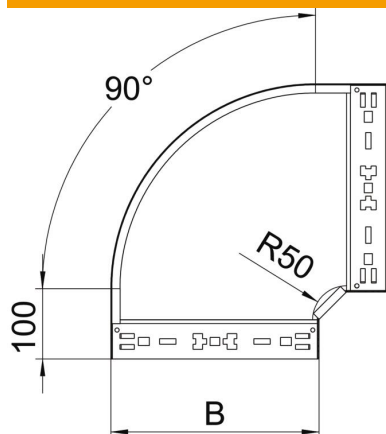

Ficha técnica

Ângulo 90° Magic 60 FS

Ref.: 6041136

Ângulo de 90° com sistema de encaixe rápido. Para todos os tipos de caminhos de cabos em chapa com a altura lateral de 60 mm.

CEUK
CA

St Aço

FS galvanizado pelo método Sendzimir

Dados originais

Ref.:	6041136
Tipo	RBM 90 630 FS
Designação 1	Ângulo 90°
Designação 2	com união de encaixe rápido
Fabricante	OBO
Dimensão	60x300
Material	Aço
Superfície	galvanizado pelo método Sendzimir
Norma de superfície	DIN EN 10346
Menor unidade de venda	1
Unidade de quantidade	Unidade
Peso	192,2 kg
Unidade de peso	kg/100 un.

Ficha técnica

Ângulo 90° Magic 60 FS

Ref.: 6041136

Dimensões

Largura	300 mm
Largura	12 in
Altura	60 mm
Altura	2 in
Espessura das chapas	1,25 mm
Medida B	300 mm

Dados técnicos

Curva (ângulo)	90°
Versão conector	União integrada
Funktionsgaranti	sim
Instalação no pavimento	não
Representação de orifícios NATO	não
Alteração da direção	horizontal
Aço inoxidável, decapado	não
Perfuração lateral	não
Versão para grandes cargas	não
Tipo de conector sistema de caminhos de cabos	Fixação por "click"