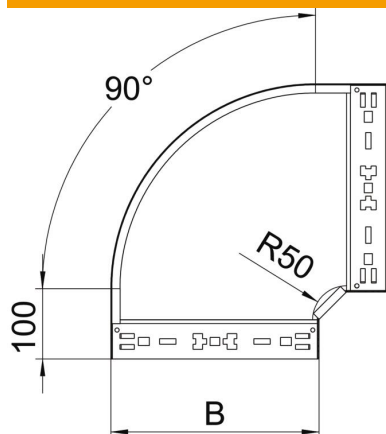

Ficha técnica

Ângulo 90° Magic 60 A4

Ref.:: 6041206

Ângulo de 90° com sistema de encaixe rápido. Para todos os tipos de caminhos de cabos em chapa com a altura lateral de 60 mm.

- A4** Aço inoxidável 1.4571
- 2B** brilhante, pós-tratamento

Dados originais

Ref.:	6041206
Tipo	RBM 90 630 A4
Designação 1	Ângulo 90°
Designação 2	com união de encaixe rápido
Fabricante	OBO
Dimensão	60x300
Material	Aço inoxidável 1.4571
Superfície	brilhante, pós-tratamento
Norma de superfície	
Menor unidade de venda	1
Unidade de quantidade	Unidade
Peso	192,2 kg
Unidade de peso	kg/100 un.

Ficha técnica

Ângulo 90° Magic 60 A4

Ref.:: 6041206

Dimensões

Largura	300 mm
Altura	60 mm
Espessura das chapas	1,25 mm
Medida B	300 mm

Dados técnicos

Curva (ângulo)	90°
Versão conector	União integrada
Funktionsgaranti	sim
Instalação no pavimento	não
Representação de orifícios NATO	não
Alteração da direção	horizontal
Aço inoxidável, decapado	não
Perfuração lateral	não
Versão para grandes cargas	não
Tipo de conector sistema de caminhos de cabos	Fixação por "click"