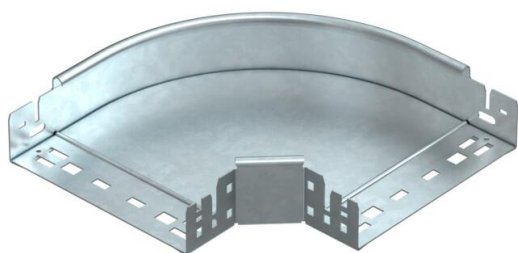

Ficha técnica

Ângulo 90° Magic 60 FT

Ref.: 6041154

Ângulo de 90° com sistema de encaixe rápido. Para todos os tipos de caminhos de cabos em chapa com a altura lateral de 60 mm.

St Aço

FT Galvanizado por imersão a quente após maquinação

Dados originais

Ref.:	6041154
Tipo	RBM 90 620 FT
Designação 1	Ângulo 90°
Designação 2	com união de encaixe rápido
Fabricante	OBO
Dimensão	60x200
Material	Aço
Superfície	Galvanizado por imersão a quente após maquinação
Norma de superfície	DIN EN ISO 1461
Menor unidade de venda	1
Unidade de quantidade	Unidade
Peso	131,3 kg
Unidade de peso	kg/100 un.

Ficha técnica

Ângulo 90° Magic 60 FT

Ref.:: 6041154

Dimensões

Largura	200 mm
Largura	8 in
Altura	60 mm
Altura	2 in
Espessura das chapas	1,25 mm
Medida B	200 mm

Dados técnicos

Curva (ângulo)	90°
Versão conector	União integrada
Modelo	Ângulo rígido
Funktionsgaranti	sim
Instalação no pavimento	não
Representação de orifícios NATO	não
Alteração da direção	horizontal
Aço inoxidável, decapado	não
Perfuração lateral	não
Versão para grandes cargas	não
Tipo de conector sistema de caminhos de cabos	Fixação por "click"