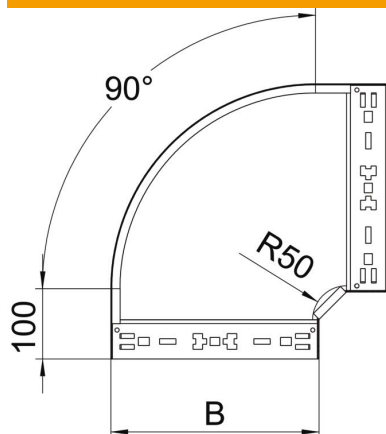

Ficha técnica

Ângulo 90° Magic 60 FT

Ref.: 6041154

Ângulo de 90° com sistema de encaixe rápido. Para todos os tipos de caminhos de cabos em chapa com a altura lateral de 60 mm.

St Aço

FT Galvanizado por imersão a quente após maquinação

Dados originais

Ref.:	6041154
Tipo	RBM 90 620 FT
Designação 1	Ângulo 90°
Designação 2	com união de encaixe rápido
Fabricante	OBO
Dimensão	60x200
Material	Aço
Superfície	Galvanizado por imersão a quente após maquinação
Norma de superfície	DIN EN ISO 1461
Menor unidade de venda	1
Unidade de quantidade	Unidade
Peso	131,3 kg
Unidade de peso	kg/100 un.

Ficha técnica

Ângulo 90° Magic 60 FT

Ref.:: 6041154

Dimensões

Largura	200 mm
Largura	8 in
Altura	60 mm
Altura	2 in
Espessura das chapas	1,25 mm
Medida B	200 mm

Dados técnicos

Curva (ângulo)	90°
Versão conector	União integrada
Modelo	Ângulo rígido
Funktionsgaranti	sim
Instalação no pavimento	não
Representação de orifícios NATO	não
Alteração da direção	horizontal
Aço inoxidável, decapado	não
Perfuração lateral	não
Versão para grandes cargas	não
Tipo de conector sistema de caminhos de cabos	Fixação por "click"